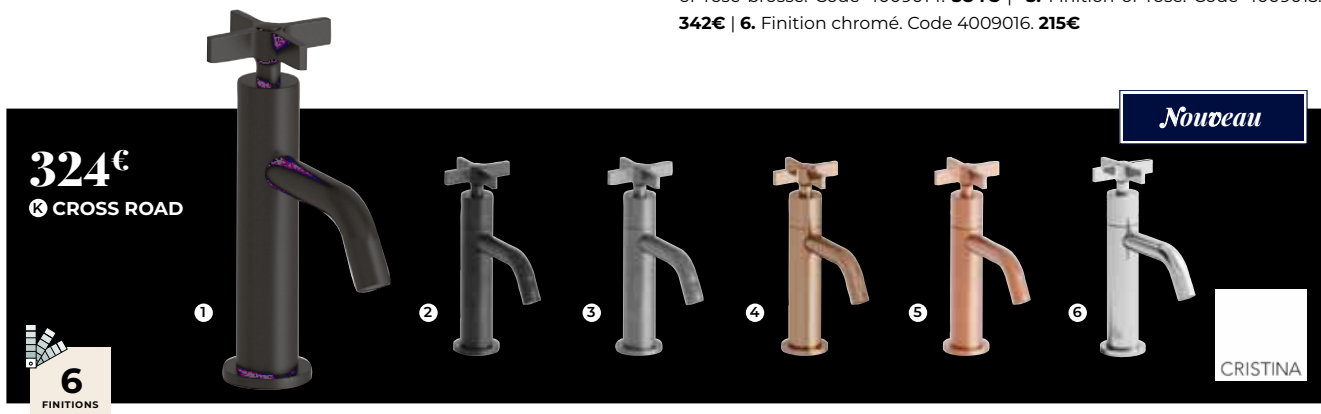

Nouveau

324€
K CROSS ROAD

6
FINITIONS