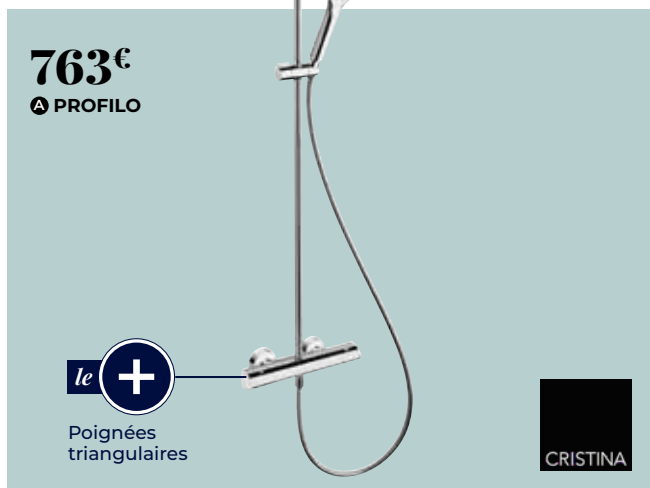

Colonne de douche

- RONDE -

A Colonne de douche thermostatique **PROFILO**, douche de tête anticalcaire Ø 25 cm, douchette et flexible de 150 cm. Code 7752052. **763€** | B Colonne de douche **OPERA DESIGN**, mitigeur thermostatique mural corps tiède, douche de tête ovale à rotule L30 x l.20 cm, douchette à main 1 jet, flexible 150 cm, laiton, finition chromé. Code 6847923. **780€** | C Colonne de douche thermostatique **RAINSHOWER SMARTACTIVE 310**, finition chromé. Code 7813551. **1 120€**