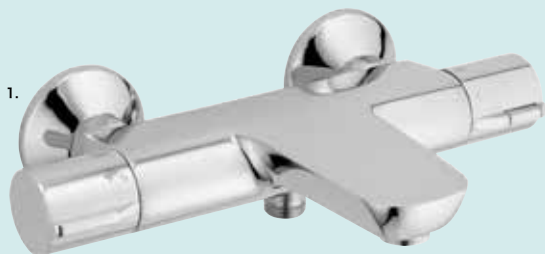

La robinetterie bain-douche

- MURALE -

170€

A CONCERTO

Alterna

123€

B PRIMEO

Sélection
prix