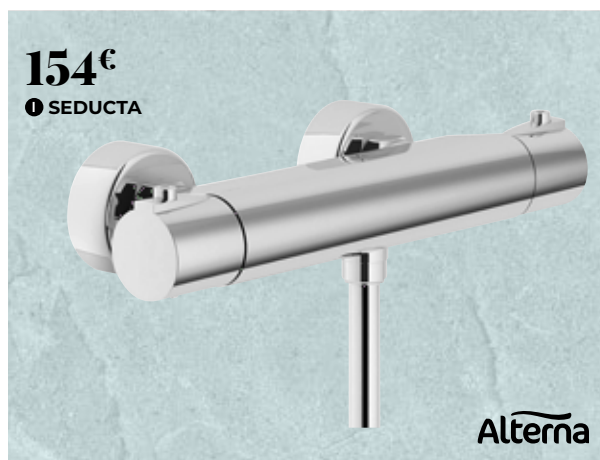

Le mitigeur de douche

F Mitigeur de douche mécanique **CONCERTO'D**, cartouche C2, entraxe 150 mm, finition chromé. Code 7728288. **68,40€** | G Mitigeur de douche mécanique **PRIMEO**, avec sécurité antibrûlure 38°C, entraxe 150 mm. Code 3309193. **85,80€** | H Mitigeur mécanique douche **FOCUS**, cartouche céramique à 2 vitesses, limiteur de température réglable, entraxe 150 mm, finition chromé. Code 3117949. **102€** | I Mitigeur de douche thermostatique **SEDUCTA**, cartouche anticalcaire, corps laiton et manette en laiton, sécurité antibrûlure 38°C et coupure en l'absence d'eau froide, entraxe 150 mm, finition chromé. Code 3572214. **154€** | J Mitigeur douche **NOVUS**, avec cartouche 2 vitesses, finition chromé, 1 sortie = 1 fonction, type de raccordement : raccords S, cartouche céramique M2, limiteur de température réglable, clapet anti-retour avec silencieux. Code 6832388. **121€**