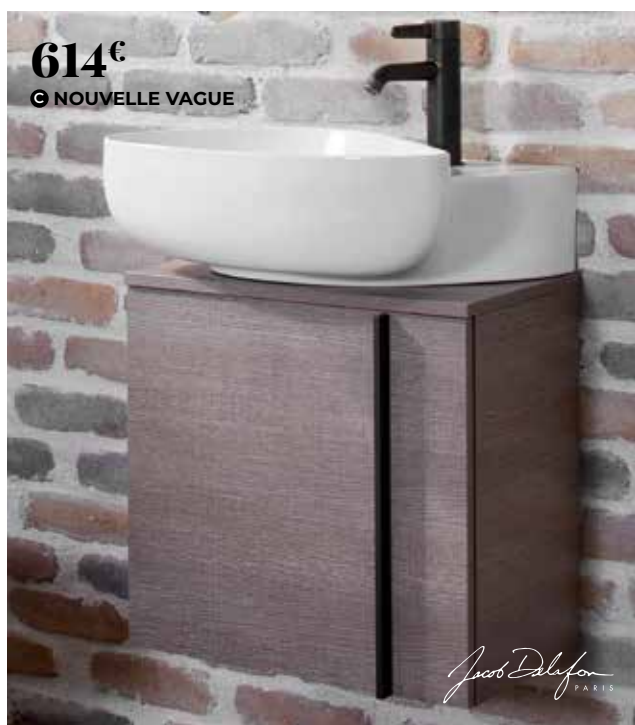

614€

C NOUVELLE VAGUE

Jacob Delafon PARIS

A Meuble bas pour lave-mains **RENOVA COMPACT**, avec porte-serviettes, avec pieds, finitions laqué mat / blanc, laqué ultra brillant / blanc. Code 3541496. **320€** dont 1,80€ d'EC mobilier | Lave-mains **RENOVA COMPACT** sans plage de dépose, 50 x 25 cm, trou de robinetterie à gauche avec trop-plein visible, finition blanc. Code 7803222. **127€** | B Meuble sous plan **AVENTO**, L.34 x l.20,2 x H51,4 cm, trou de robinetterie à gauche, coloris Arizona Oak. Code 4008276. **372€** | Plan vasque pour lave-mains **AVENTO**, L.36 x l.22 cm, coloris blanc. Code 4001129. **159€** | C Meuble sous lave-mains **NOUVELLE VAGUE** L.45 cm gauche, finition chêne tranché. Code 6864098. **360€** dont 0,82€ d'EC mobilier | Lave-mains **NOUVELLE VAGUE** 45 x 36 cm, finition blanc. Code 6949704. **254€**