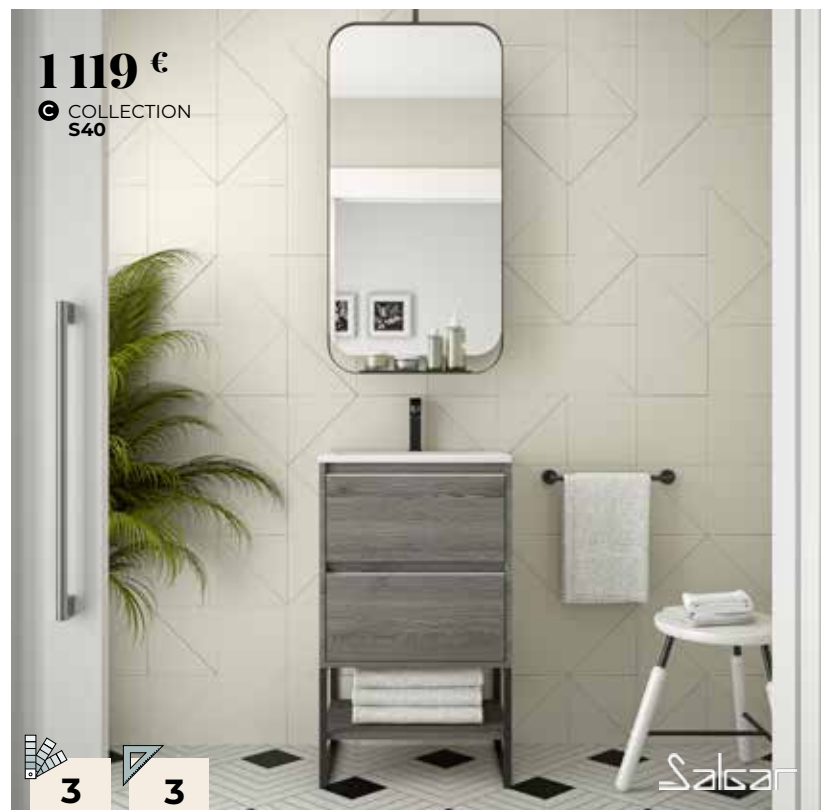

1 119 €

C COLLECTION
S40

3

FINITIONS

3

DIMENSIONS

Salsar