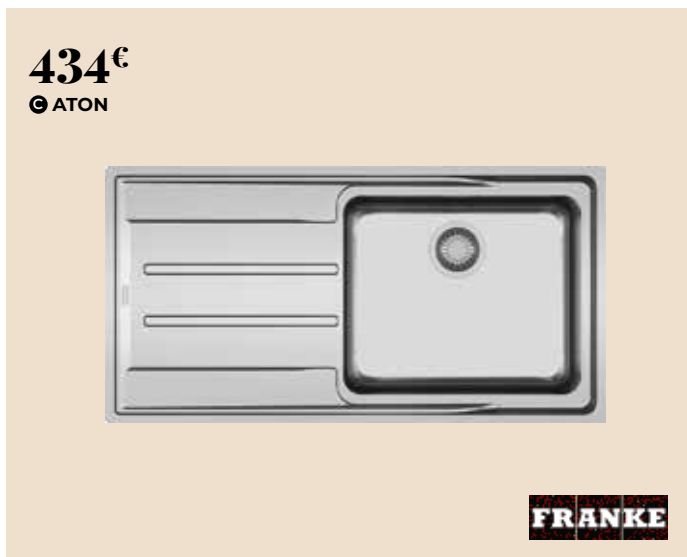

L'évier

-INOX-

- A Évier à encastrer **LINE**, 2 cuves, 1 égouttoir, en inox satiné L116 x P50 cm, vidage automatique. Code 3751009. **328€**
- B Évier à encastrer **PORTOFINO**, 1 cuve 1/2, 1 égouttoir, en inox lisse L118 x L56 cm, vidage automatique. Code 3051593. **424€**
- C Évier à encastrer **ATON**, 1 cuve, 1 égouttoir, vidage automatique. Code 7353739. **434€**
- D Évier à encastrer **BOLOGNA**, 1 grande cuve L100 cm, en inox mini-structure L100 x P50 cm, réversible, avec vidage automatique. Code 3839682. **431€**