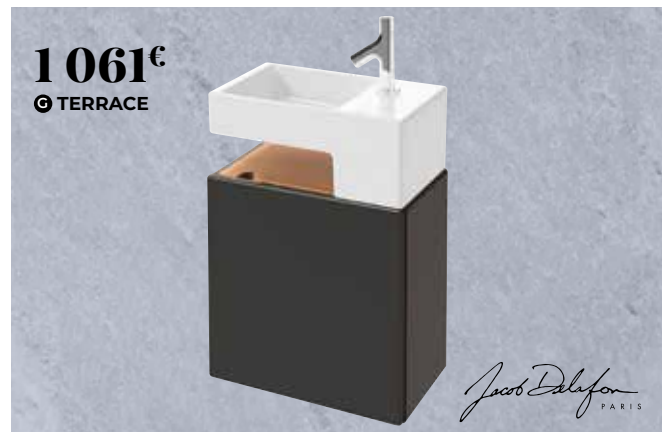

Le meuble

- LAVE-MAINS -

Ⓓ Ensemble lave-mains avec meuble **CLOAKROOM** et vasque **MINI SPOT** L40 x L20 x H10 cm, finition noir mat et teck. Code 6638710. **590€** dont 0,37€ d'EC mobilier | ⓑ Ensemble meuble lave-mains suspendu **POP HAPPY** L40 x P30 x H59 cm, mélaminé, finition laqué marron glacé, 1 porte, 1 niche latérale ouverte, plan-vasque en marbre de synthèse, finition blanc. Code 6638737. **838€** dont 1,30€ d'EC mobilier | Ⓕ Meuble lave-mains **ESQUISSE**, L70 cm, avec dérouleur papier intégré, 1 porte basculante, 1 vasque céramique blanc à gauche sans trop-plein. Code 6859072. **731€** dont 1,15€ d'EC mobilier | Ⓖ Meuble lave-mains **TERRACE** L49 x L28 cm, finition laqué noir brillant, 1 porte. Code 6638739. **756€** dont 1,80€ d'EC mobilier. Lave-mains L49 cm, pour meuble **TERRACE**, finition blanc. Code 1443062. **305€**