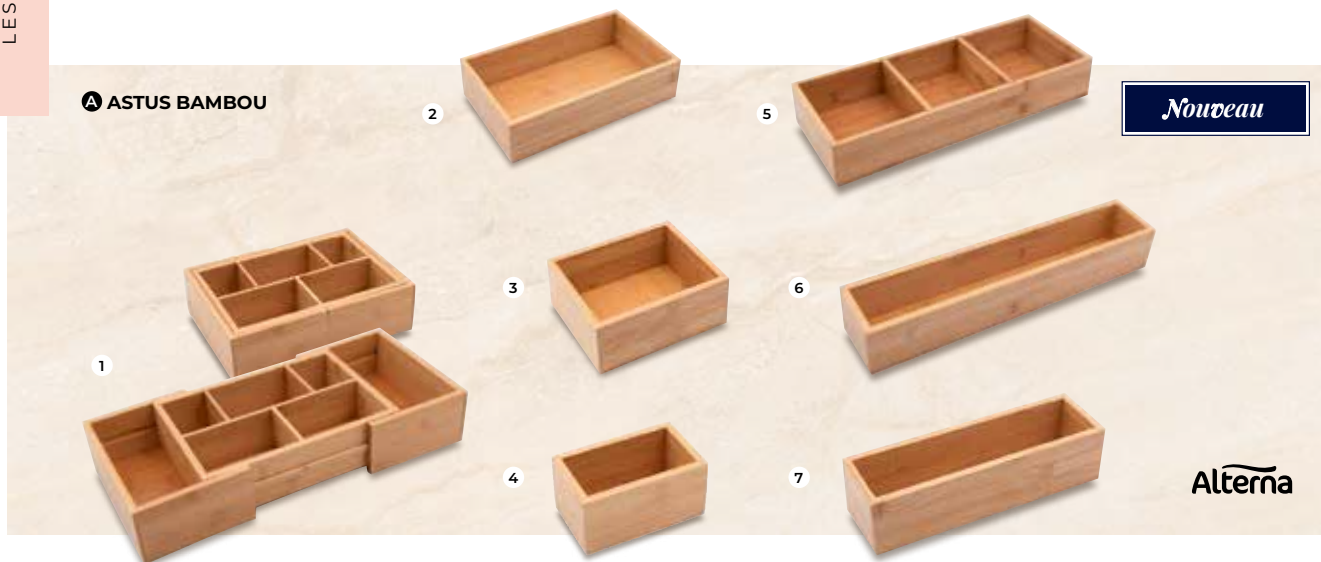

L'accessoire

- COMPLÉMENTAIRE -

A ASTUS BAMBOU

2

5

Nouveau

1

3

6

4

7

Alterna