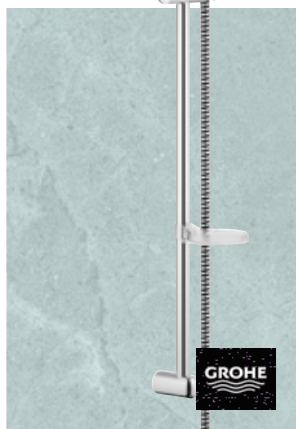

L'ensemble de douche

154€

A EUPHORIA 110