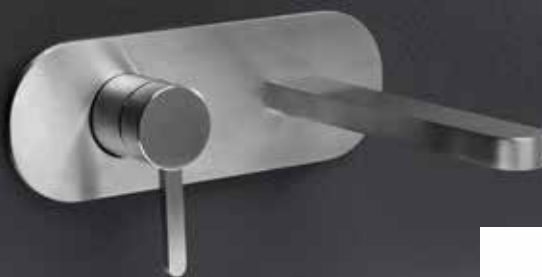

CRISTINA

744€

I AXOR CITTERIO E