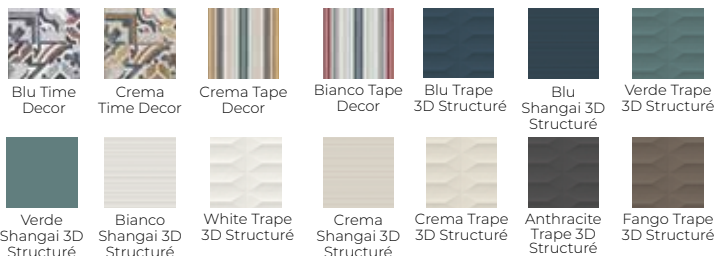

Le carrelage

- ASPECT UNI ET DÉCOR -

À retrouver dans
notre carnet
de styles

p.25

RAGNO

TEMPERA

Mur.

30 x 90 cm. Anthracite rectifié. Code 7714978. | Verde rectifié. Code 7714980. | Crema rectifié. Code 7714983. | Bianco rectifié. Code 7714993. | Blu rectifié. Code 7714995. | Fango rectifié. Code 7714997. Le m² : **39,15€**.

Vendu par boîte de 1,35 m² : **52,85€**

30 x 30 cm. Blu mosaïque. Code 7714985. | Bianco mosaïque. Code 7715000. | Verde mosaïque. Code 7714987. | Anthracite mosaïque. Code 7714979. | Crema mosaïque. Code 7714977. | Fango mosaïque. Code 7714986. Le m² : **163,50€**

Vendu par boîte de 0,36 m² : **58,86€**

Décor.

30 x 90 cm. Blu time décor. Code 7714982. | Crema time décor. Code 7714984. Le m² : **48,60€**.

Vendu par boîte de 1,35 m² : **65,61€**

Crema tape décor. Code 7714999. | Bianco tape décor. Code 7715002. La pièce : **64,75€**.

Blu trape 3D structuré. Code 7714981. | Blu Shangai 3D structuré. Code 7715001. | Verde Shangai 3D structuré. Code 7714988. | White trape 3D structuré. Code 7714989. | Fango trape 3D structuré. Code 7714990. | Crema trape 3D structuré. Code 7714991. | Anthracite trape 3D structuré. Code 7714992. | Crema Shangai 3D structuré. Code 7714994. | Verde trape 3D structuré. Code 7714996. | Bianco Shangai 3D structuré. Code 7714998. Le m² : **41,60€**

Vendu par boîte de 1,35 m² : **56,16€**

Les unis

Les décors