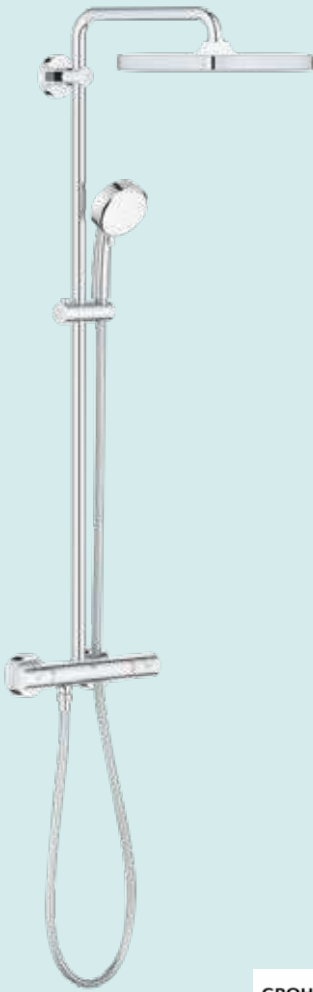

Nouveau

Ajustement de la douche de tête sur 65 cm

Alterna

508€

G TEMPESTA COSMOPOLITAN SYSTEM 250 CUBE

Nouveau

GROHE

1 112€