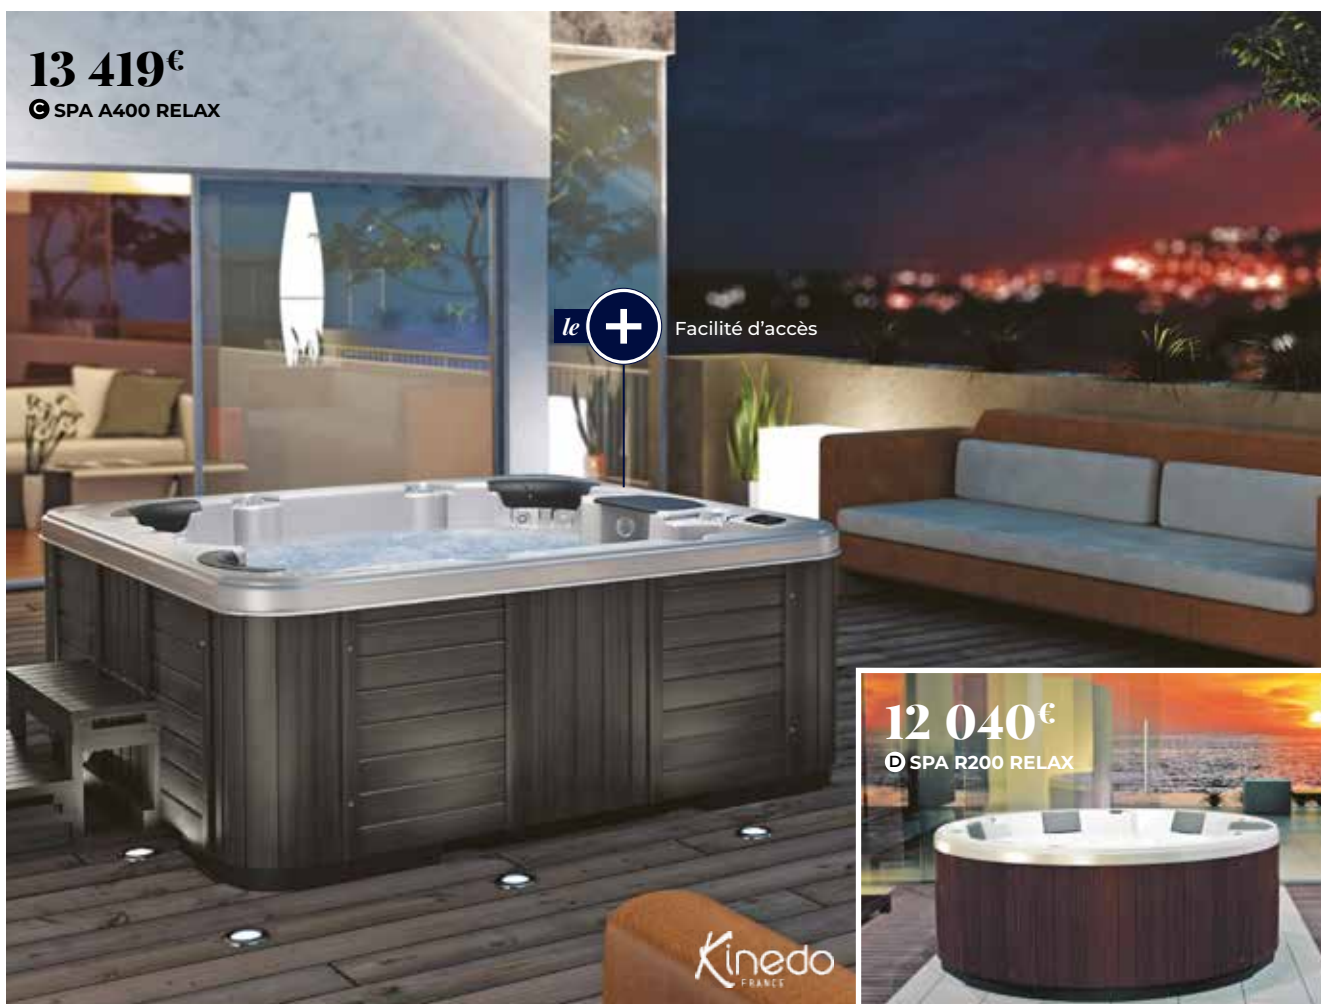

13 419€

C SPA A400 RELAX

le

Facilité d'accès

12 040€

D SPA R200 RELAX