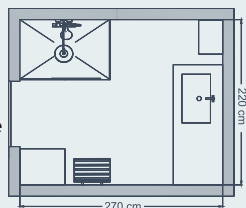

Cache-machine

Une buanderie subtilement intégrée

Accueillir à la fois une salle de bain et un espace buanderie avec un meuble sur-mesure qui intègre le lave-linge en toute discrétion.

SURFACE : $5,5\text{ m}^2$