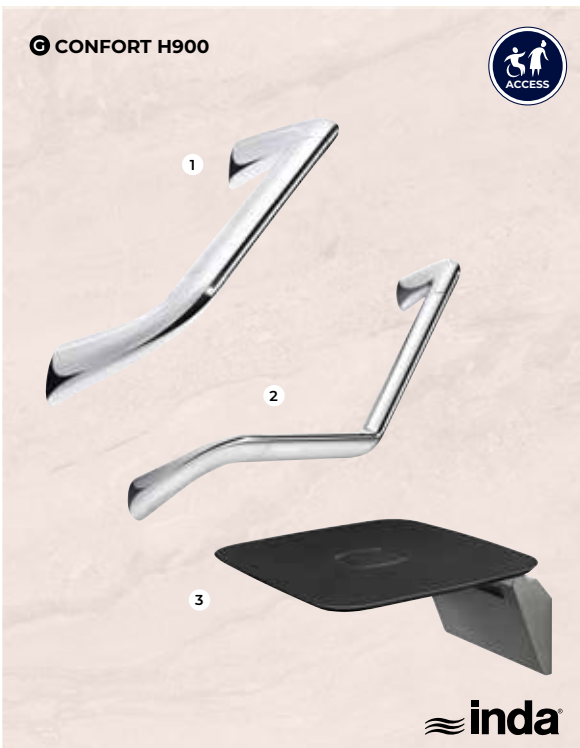

G CONFORT H900