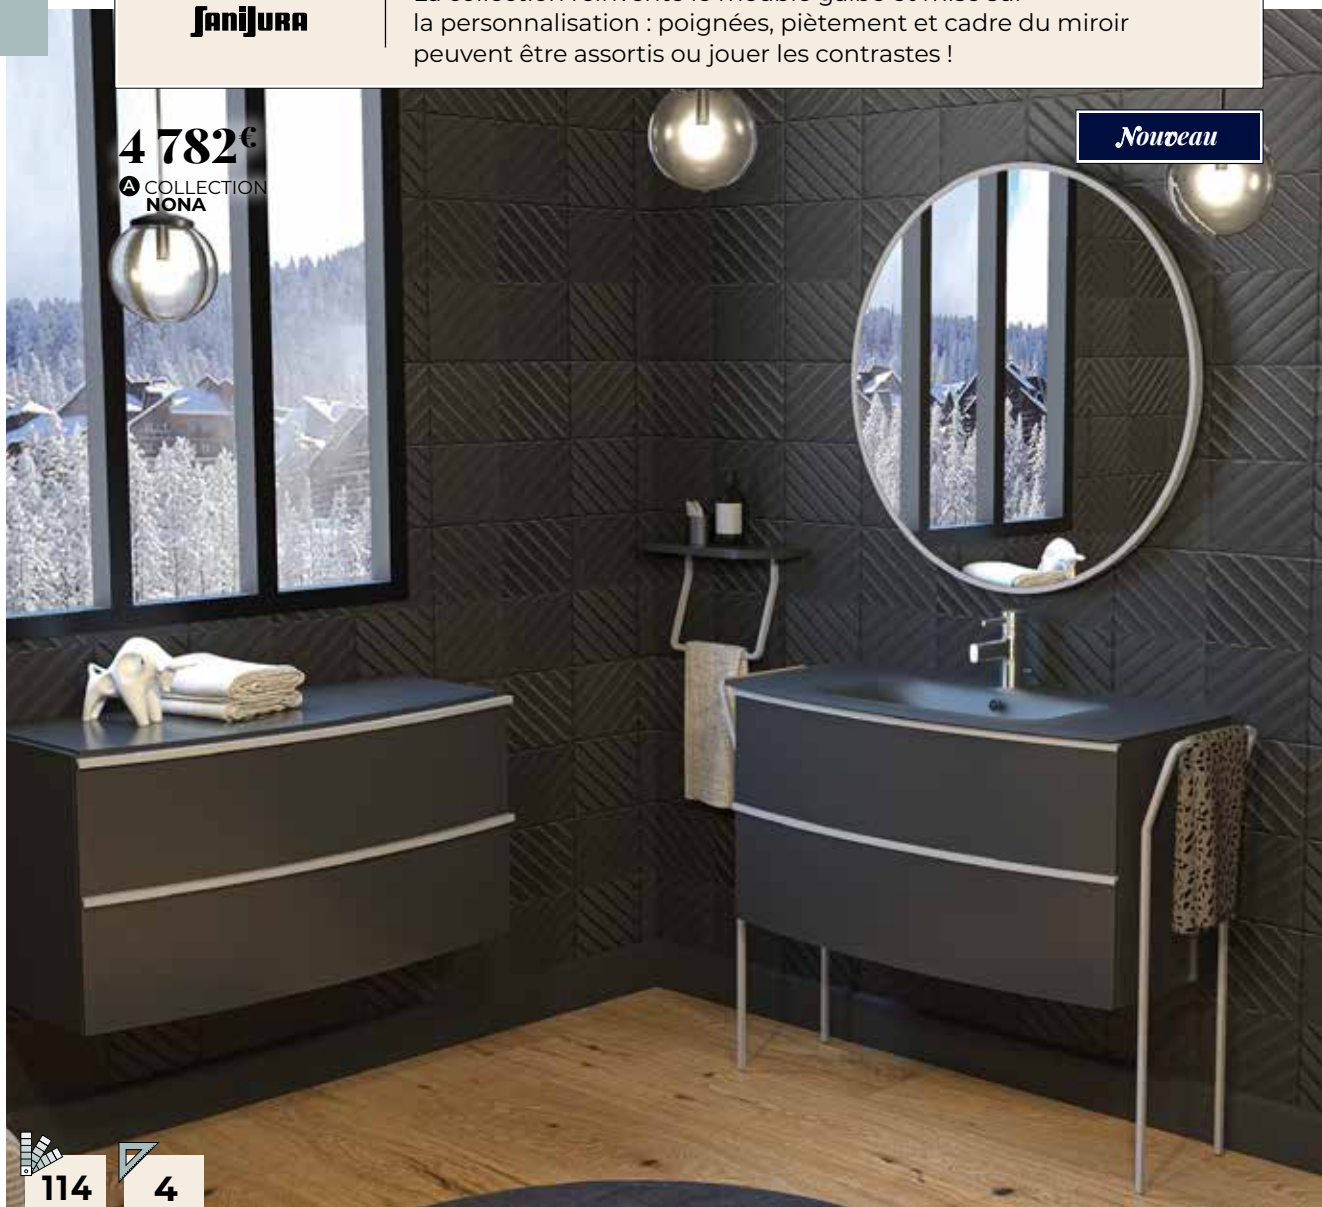

Style Classique Chic

- COLLECTION NONA -

Janijura

La collection réinvente le meuble galbé et mise sur la personnalisation : poignées, piètement et cadre du miroir peuvent être assortis ou jouer les contrastes !

4 782€

A COLLECTION
NONA

Nouveau

A Commode **COLLECTION NONA**, L100 x P47 x H53,6 cm, avec poignées rapportées, laqué noir soft. Code 4000993. **1 485€** dont 2,80€ d'EC mobilier.
Table verre monocuve, L100 x P41,5 cm épaisseur 1,2 cm, noir mat. Code 4000994. **684€** Miroir SUN COLOR, L90 x P90 x H90 cm. Code 4000995. **514€** dont 1€ d'EC.
Suspension BUBBLE, noir. Code 4000996. **237€** dont 0,29€ d'EC. Tablette porte-serviettes NONA, L40 cm. Code 4000997. **154€** dont 0,12€ d'EC.
Pieds porte-serviettes (lot de 2). Code 4000998. **337€** dont 0,32€ d'EC. Sous-table NONA, L100 cm, avec poignées rapportées, laqué noir soft. Code 4000999. **1 371€** dont 2,80€ d'EC.

Existe en L80, L100, L120 et L140 cm