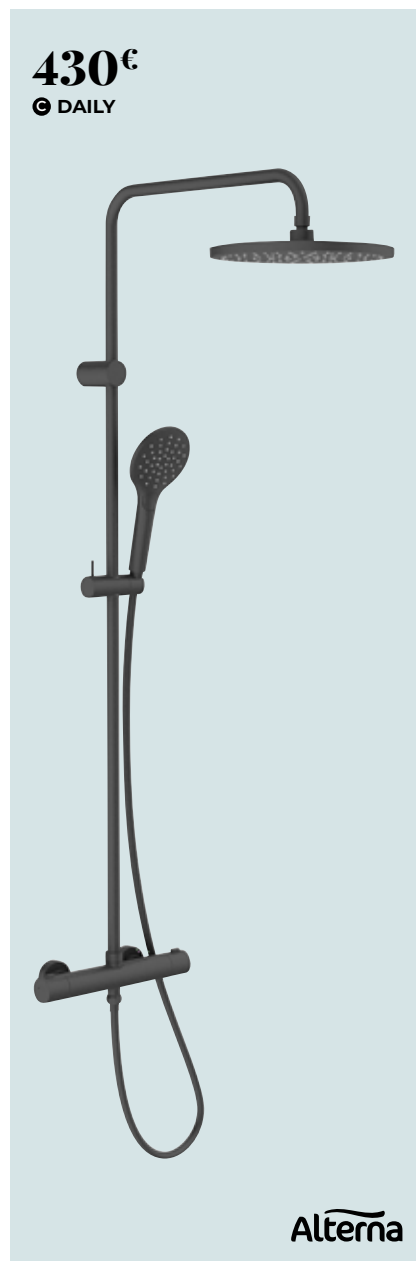

Alterna

A Colonne de douche thermostatique **TEMPESTA COSMOPOLITAN 250**, mitigeur thermostatique, douche de tête en inox 25 cm, douchette à main 2 jets, flexible 175 cm, laiton finition chromé. Code 4002894. **399€** | B Colonne de douche thermostatique **PLENITUDE**, douche de tête avec picots anticalcaire, pivotante Ø 25 cm, mitigeur thermostatique, corps froid, douchette 1 jet Ø 10 cm, flexible en PVC lisse argent brillant antitorsion 150 cm. Code 3240699. **423€** | C Colonne de douche thermostatique **DAILY**, douche de tête Ø 25 cm, douchette à main Ø 11 cm 3 jets, flexible de douche antitorsion en PVC 150 cm, mitigeur thermostatique avec sécurité antibrûlure réglée à 38°C, finition noir. Code 7246281. **430€**