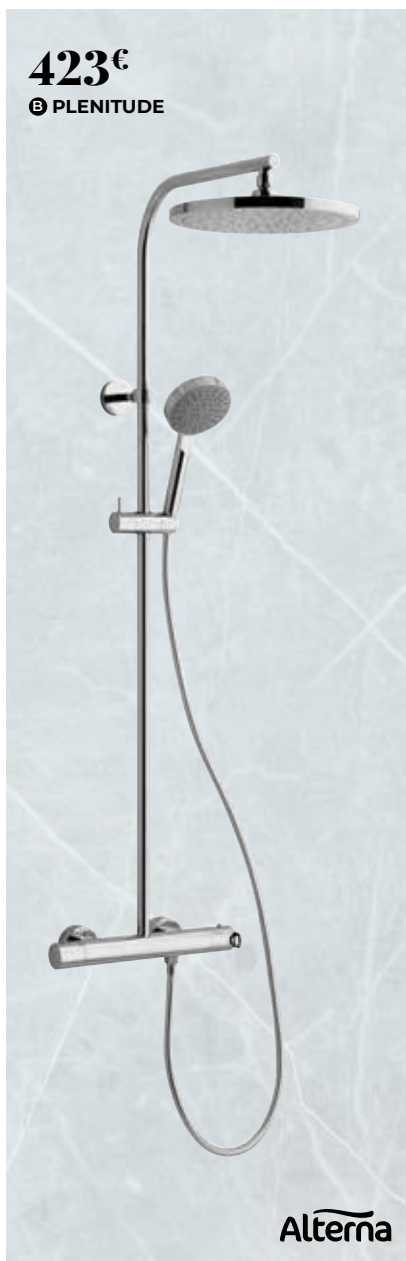

Colonne de douche

- RONDE -

399€

Nouveau

A TEMPESTA
COSMOPOLITAN 250

423€

B PLENITUDE

Alterna