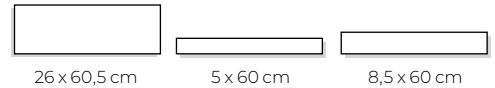

Frise.

8,5 x 60 cm. Mix grey. Code 3920229. Le m² : **67,20€**
Vendu par boîte de 0,823 m² : **55,31€**