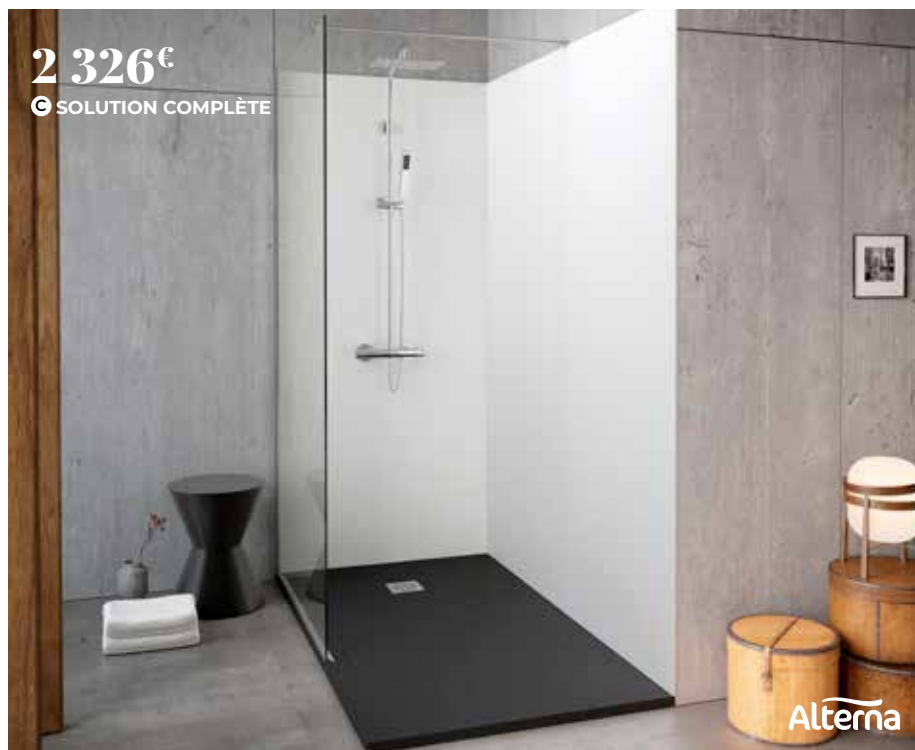

Les solutions à composer

2 326€

© SOLUTION COMPLÈTE

© Solution complète **ALTERNA**. Panneau mural **DAILY** 120 x 240 cm, ardoisé blanc. Code 6949852. **516€** | Receveur **DAILY'O** 160 x 90 cm, ardoisé anthracite. Code 6875508. **566€** | Paroi droite **CONCERTO WALK** 100 cm, hauteur 2 m, verre trempé 6 mm, traité anticalcaire, profilé chromé. Livré avec bras recoupable 100 cm et raccord en T. Code 3495143. **212€** | Solution complète : Code 6949852 x 3 + Code 6875508 + Code 3495143. **2 326€** | **D** Cabine en angle **VINATA STYLE** orientation gauche L1360 x l.877 x H210 cm, panneaux de fond béton anthracite, receveur blanc, paroi fixe + mobile, verre clair. Code 930979. **3 889€**