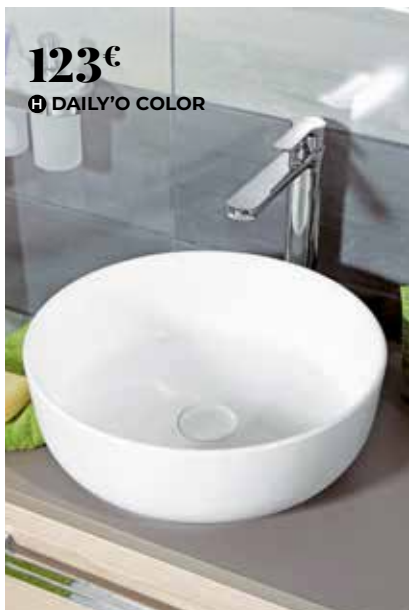

150€

G MOBILITA

Alterna

A Vasque à poser carrée **STRADA II** L40 x L40 x H12 cm, en céramique, finition blanc, avec trop-plein. Code 6857234. **256€** | **B** Lavabo rectangulaire **RYTHMIK PURE** L69,3 x L52 x H16 cm, céramique avec plage de robinetterie, cuve à droite. Code 6866856. **432€** | Existe aussi en version cuve à gauche. Code 6866857. **429€** | **C** Vasque à poser rectangulaire **STRADA II** L50 x L40 x H13 cm, avec plage robinetterie latérale. Code 6857229. **322€** | **D** Vasque à poser carrée **DOMINO** L46,5 x L46,5 x H14 cm, en céramique, finition blanc, avec plage de robinetterie, avec trop-plein. Code 3307416. **122€** | **E** Vasque à poser carrée **DAILY'C** L40 x L40 x H15 cm, en céramique, finition blanc, sans trop-plein. Code 6505265. **122€** | **F** Vasque à poser rectangulaire **CONNECT AIR** L40 x L40 x H13 cm, en céramique, finition blanc, sans trop-plein. Code 6638750. **253€** | **G** Lavabo **MOBILITA** L65 x L56 x H16 cm, en céramique, finition blanc, avec trop-plein, avec plage de robinetterie. Code 6945182. **150€**