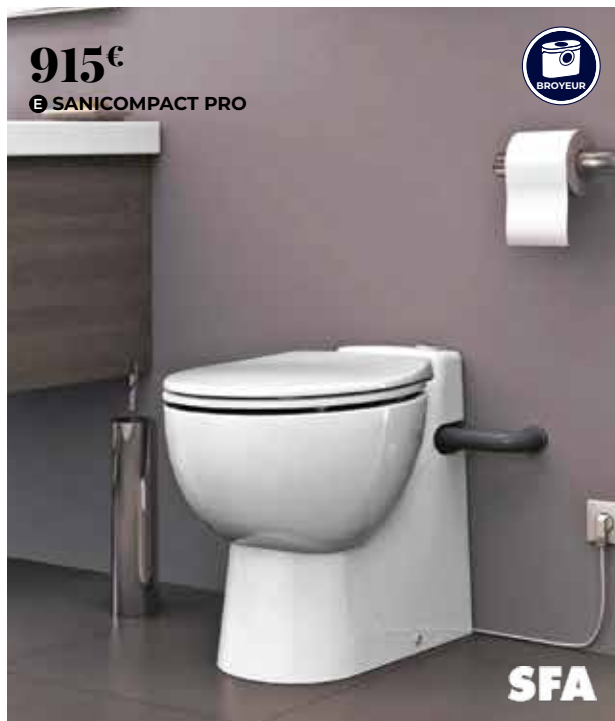

WATERMATIC
Broyeurs WC, Pompes et Bâtiens de relevage

881€

C CARMEN

2
FINITIONS

Roca

A Pack WC à poser au sol **ANTICA** sans abattant, réservoir alimentation latérale 3/6L. Code 6577197. **405€** | Abattant **ANTICA**, en bois réticulé, finition blanc brillant Code 6577198. **99€** | Finition noir. Code 6577199. **115€** | B Broyeur adaptable **SANIBROYEUR PRO UP SILENCE**, adaptable sur toutes les cuvettes standard, connexion possible à un lavabo ou lave-mains en supplément du WC. Code 1065959. **593€** dont 0,30€ d'éco-contribution | C Ensemble WC **CARMEN** noir brillant, cuvette sans bride. Code 4000142. **517€** | Réservoir. Code 4000143. **214€** | Abattant frein de chute. Code 4000144. **150€** Existe en blanc. | Cuvette sans bride. Code 6874545. **490€** | Réservoir. Code 6874546. **183€** | Abattant frein de chute. Code 6874547. **134€** | D Broyeur haut débit **W12P**, adaptable sur cuvette sortie horizontale, hauteur de relevage 4m vertical, 80m horizontal, possibilité raccordement lave-mains ou lavabo. Code 1375810. **631€** dont 0,30€ d'éco-contribution.