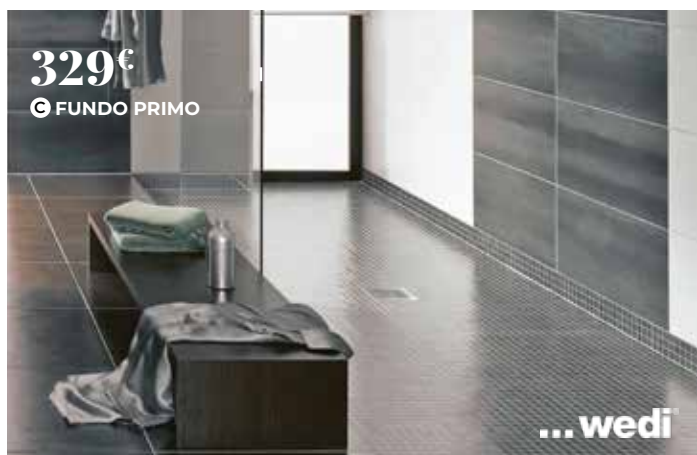

Le receveur

- LA DOUCHE À L'ITALIENNE -

5 FINITIONS

A TOP WALL

B FUNDO TOP PRIMO

- Grande variété de formats
- Aspect et toucher béton sans joints
- Rénovation rapide alliant modernité et design
- Habillage des murs de la douche coordonné avec le receveur
- Accessible : convient aux personnes à mobilité réduite
- Antidérapant