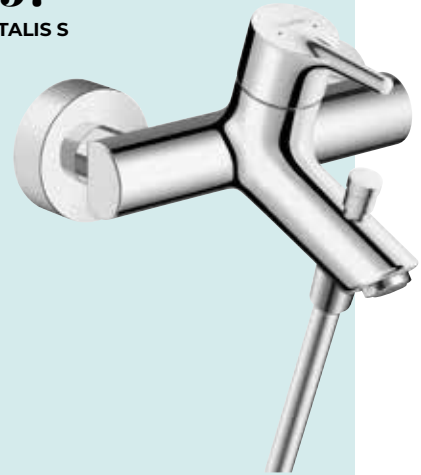

hansgrohe

LE bain

263€

H ANTICA

Style rétro