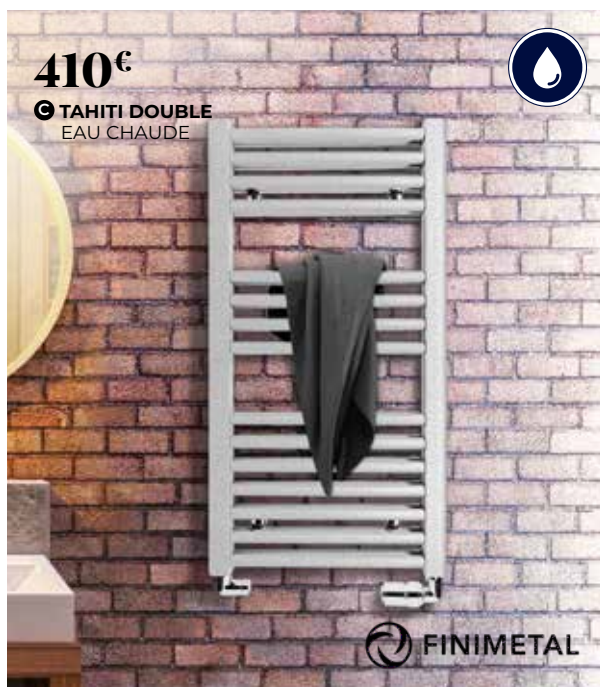

Les tubes ronds

A Sèche-serviettes eau chaude **ATOLL SPA** 571 W, L50 x H114,6 cm, en acier, finition orange quartz. Code 3269868. **312€** | **B** Sèche-serviettes eau chaude **FUNKY** 700 W, L60 x H142,3 cm, traffic purple, en acier. Code 6609855. **366€** | **C** Sèche-serviettes eau chaude **TAHITI DOUBLE** 630 W, L45 x H86,2 cm, blanc Code 7350309. **410€** Existe en 856 W, L45 x H122,2 cm, blanc. Code 7350310. **461€**