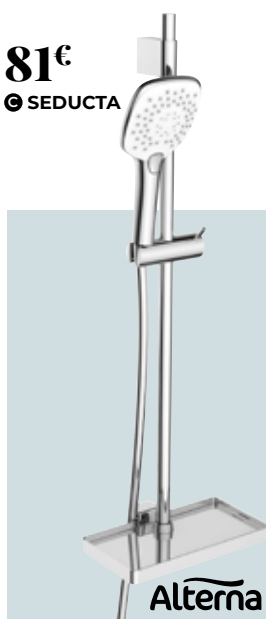

C SEDUCTA

Alterna

99€

D PLENITUDE

Alterna

80,20€

E SET CROMA 100 VARIO UNICA'C ECOSMART

hansgrohe