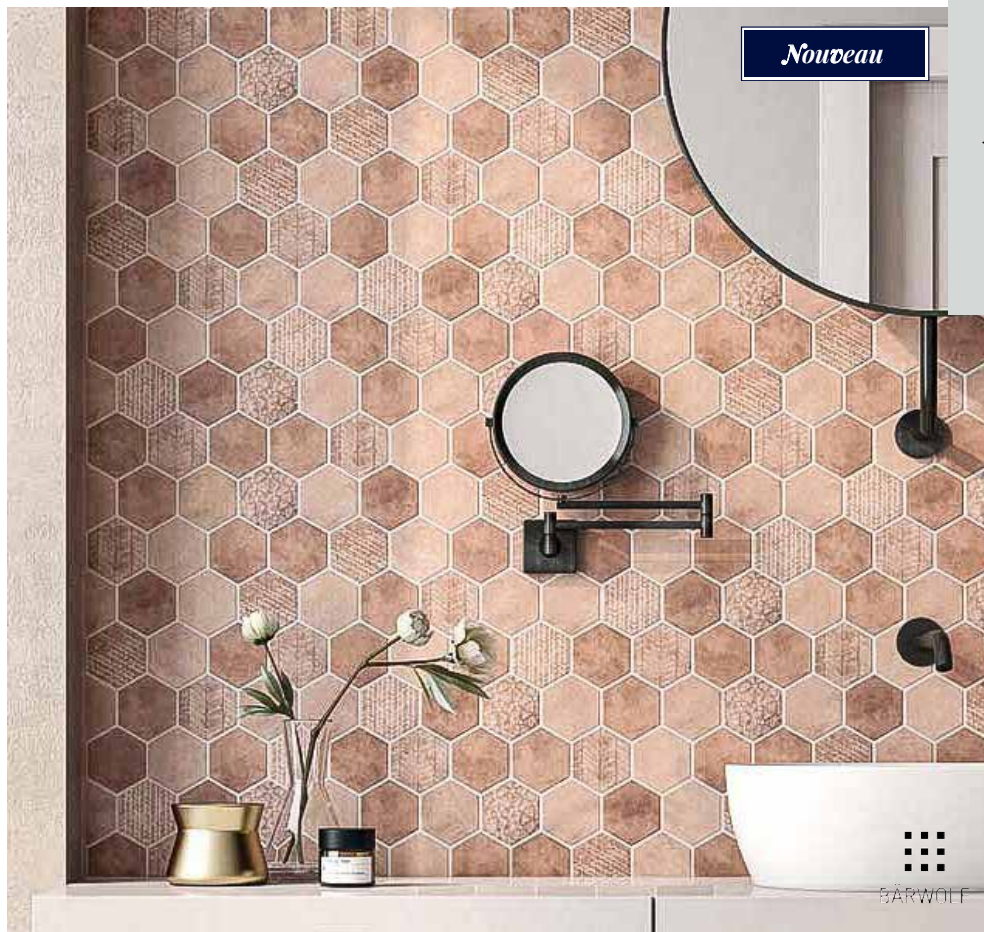

DESERT

Mur.

29,8 x 29,8 cm. Verre mosaïque sur trame de 7,3 x 7,3 cm. Namib red. Code 7776605. | Sahara beige. Code 7776606. | Payunia gray. Code 7776607. **27,90€**

29,8 x 29,8 cm

Les unis

JUNGLE

Mur.

18,5 x 18,5 cm, Grès cérame émaillé. Code 7350298.
Le m² : **79,70€**
Vendu par boîte de 0,45 m² : **35,87€**

18,5 x 18,5 cm

Découvrez encore
plus de choix
sur **cedeo.fr**