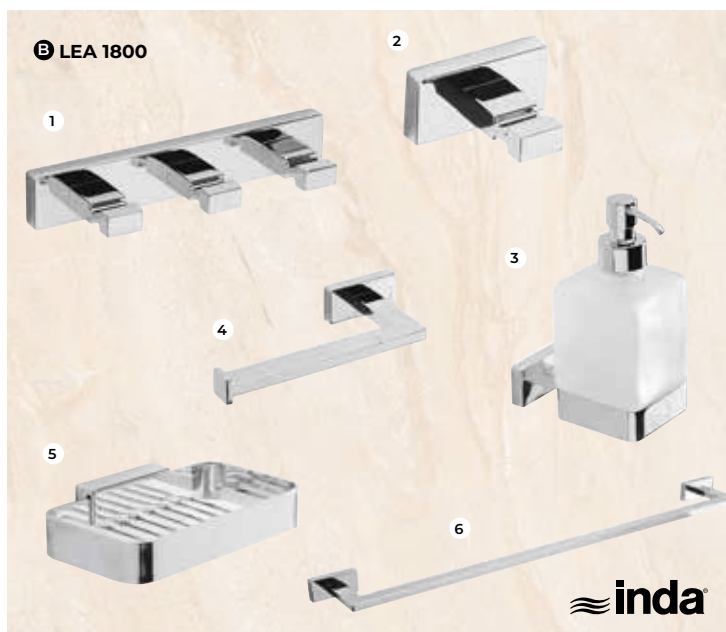

L'accessoire à fixer