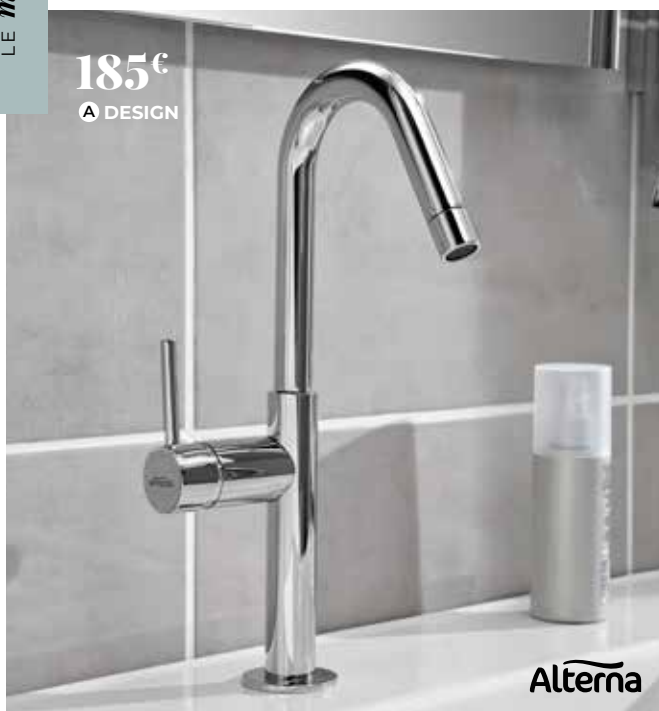

Le mitigeur lavabo

- ROND -

A Mitigeur lavabo **DESIGN** hauteur sous bec 22,6 cm, finition chromé, bec haut, avec vidage. Code 3384232. **185€** | **B** Mitigeur lavabo **LIVE**, finition chromé, avec vidage tirette. Code 3843066. **196€** | **C** Mitigeur lavabo bec mobile **ESSENCE** hauteur sous bec 21,1 cm, longueur de bec 12,7 cm, finition chromé, cartouche C3 avec vidage. Code 6031261. **218€** | **D** Mitigeur lavabo **TALIS 100 COOLSTART** hauteur sous bec 9,8 cm, longueur de bec 9,3 cm, finition chromé, cartouche C3. Code 6270739. **203€** | **E** Mitigeur lavabo **TROPIC**. Code 7725136. **220€**