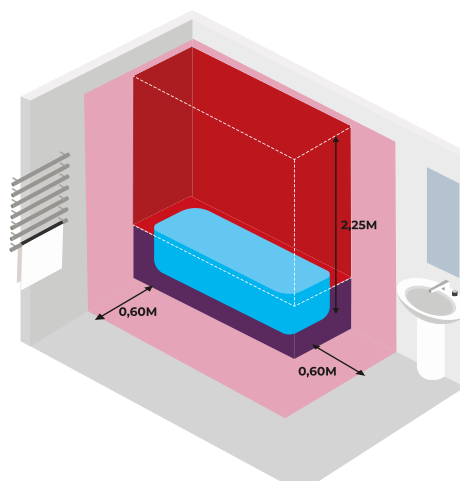

BAIGNOIRE OU DOUCHE AVEC RECEVEUR

*TBTS : Très basse tension de sécurité
- **Volts en courant alternatif
- ***Volts en courant continu