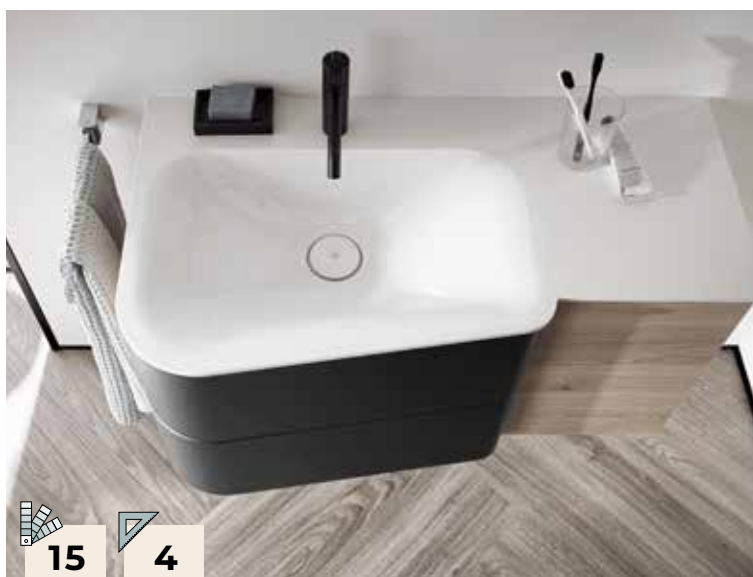

Existe en L60, L80, L90, L100, L120, L140, L160 et L180 cm

Style Modern Design

- COLLECTION BADU -

 burgbad

Avec son design affirmé, la collection associe avec modernité courbes et lignes droites.

2 888€

A COLLECTION
BADU