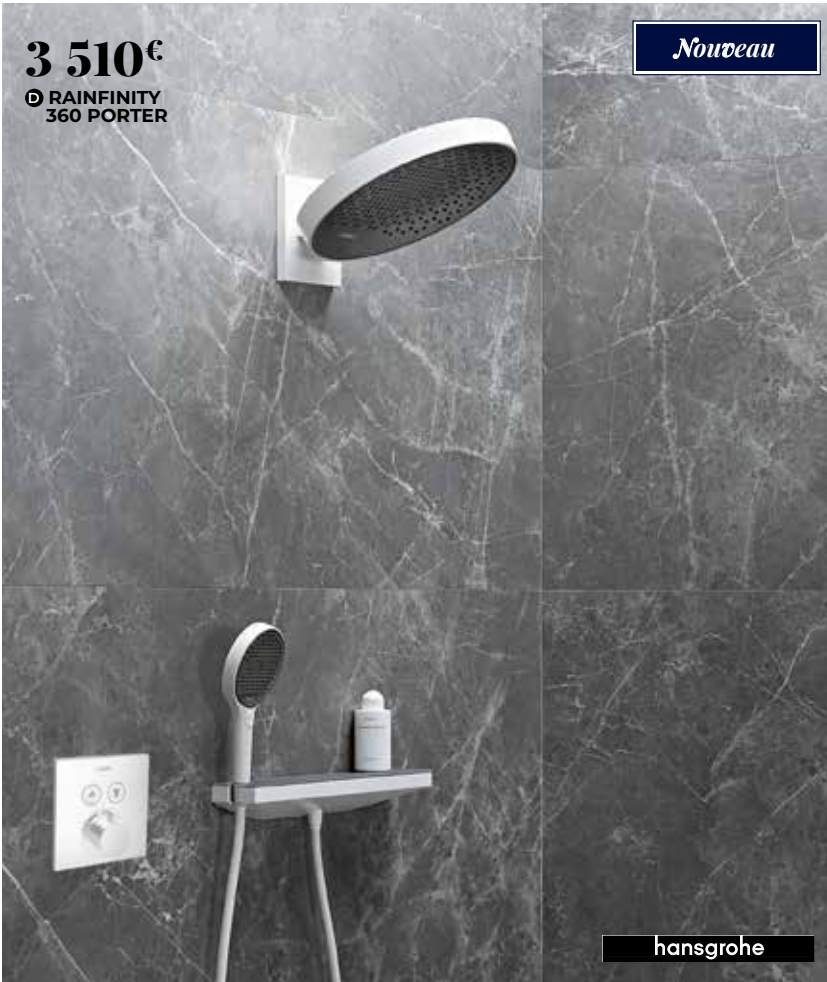

Ⓒ Ensemble de douche avec **RAINSHOWER COSMOPOLITAN 310 GROHTHERM**, finition chromé. Façade Grohtherm avec Aquadimmer GROHE Rapido SmartBox, corps encastré universel, 1/2», douche de tête Rainshower Cosmopolitan 31 cm en métal, bras de douche Rainshower 42,2 cm, douchette à main Sena, support mural Rainshower, coude de raccord mural Rainshower, flexible Silverflex 125 cm. Code 7835519. **1 360€** | Ⓓ Pack à encastrer **RAINFINITY 360 PORTER**, finition blanc mat. Douche de tête, mitigeur thermostatique de douche, corps d'encastrement, douchette, support de douche, bras de douche, coude de raccordement, flexible de douche, tablette. Code 6018210. **3 510€**

3 510€

Ⓢ RAINFINITY 360 PORTER

Nouveau

hansgrohe