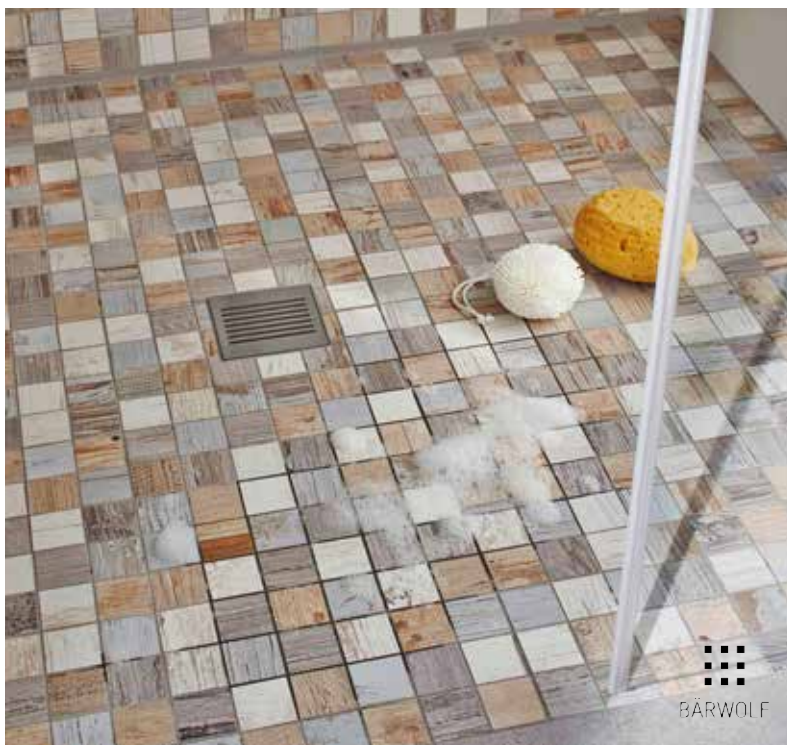

KOTA

Mur.

Mosaïque. 29,8 x 29,8 cm, mosaïque de **4,8 x 4,8 cm.** Mix noir. Code 7240418. | Mix beige. Code 7240419. | Silver. Code 7240420. | Beige perle. Code 7240421.
Vendu la pièce : **23€**

29,8 x 29,8 cm

Les unis

Silver Beige perle Crème

Les décors

Mix noir Mix beige

BEACH HOUSE

Sol.

29,8 x 29,8 cm. Mosaïque de **4,8 x 4,8 cm.** Code 6565651.
Vendu la pièce : **39,45€**

31,3 x 36,2 cm. Mosaïque de **3,7 x 12 cm.** Code 6565650.
Vendu la pièce : **44,55€**

29,8 x 29,8 cm

31,3 x 36,2 cm

Les unis

4,8 x 4,8 cm 3,7 x 12 cm