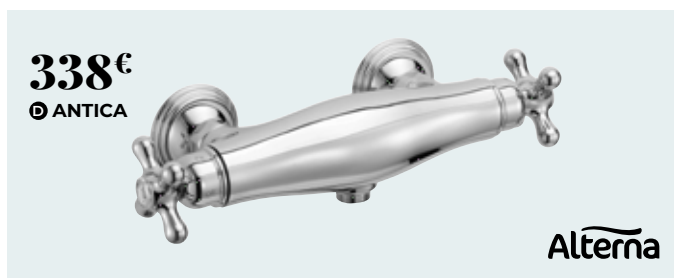

C AXOR MONTREUX

AXOR

338€

D ANTICA

Alterna

337€

E LIRA

NOBILITÄT
The Best Technology for Water