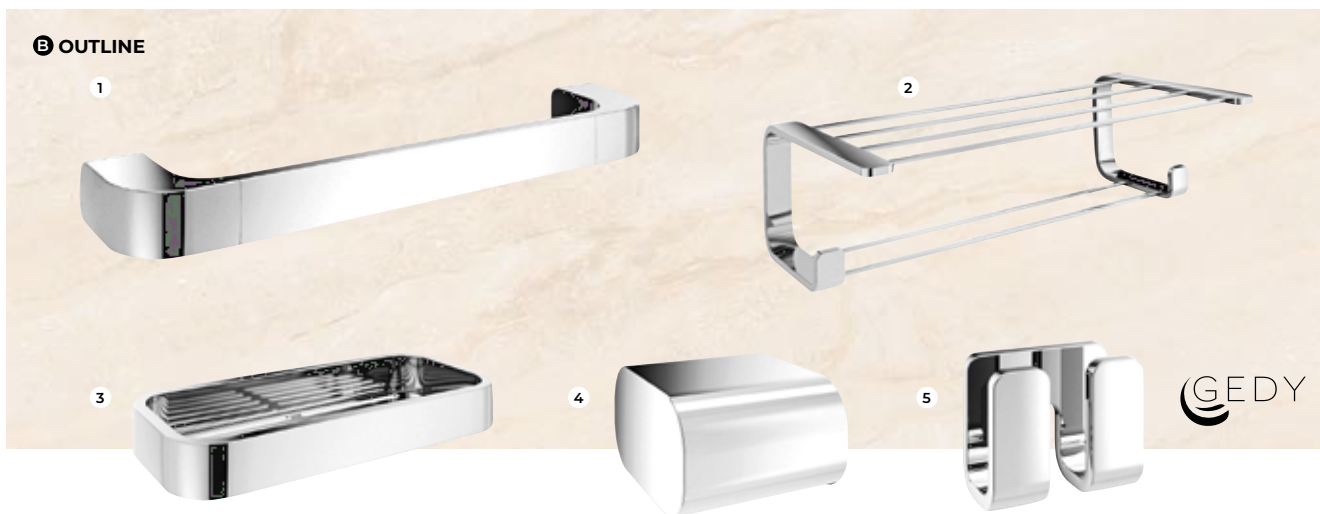

A FEBO. 1. Porte-brosse à dents chromé à fixer, L6,8 x l.10 x H10,5 cm. Code 3667369. **27,70€** 2. Distributeur de savon, chromé à fixer, L10 x l.6,8 x H15,9 cm. Code 3667242. **45,60€** 3. Porte-serviettes, chromé à fixer, L35 x l.7 x H7 cm. Code 3667488. **54,60€** Disponibles aussi : 4. Porte-savon, chromé à fixer, L10,8 x l.11,9 x H7 cm. Code 3667438. **30€** 5. Patère double, chromé à fixer. Code 3667225. **28,80€** 6. Porte-rouleau, chromé à fixer, L16 x l.7 x H7 cm. Code 3667417. **32,40€**

B OUTLINE. 1. Porte-serviettes chromé, L35,1 x l.7 x H3 cm. Code 3923166. **126€** 2. Porte-serviettes double, chromé, L50 x l.26 x H14 cm. Code 3923171. **280€** 3. Porte-savon, chromé. Code 3923164. **117€** 4. Porte-rouleau avec couvercle, chromé. Code 3923169. **120€** 5. Patère double, chromé. Code 3842299. **52,60€**