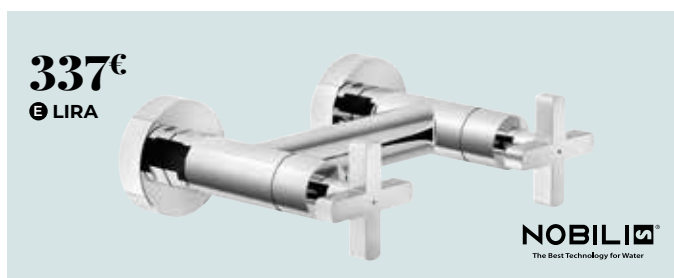

C AXOR MONTREUX

AXOR

338€

D ANTICA

Alterna

337€

E LIRA

NOBILITÄT
The Best Technology for Water