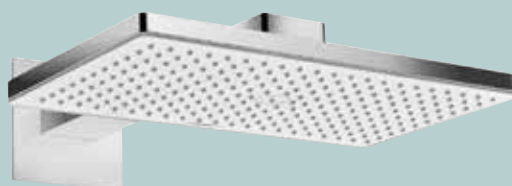

hansgrohe

345€

C CROMA SELECT E 180 2JET