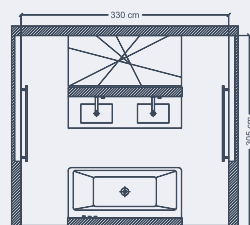

Suite

Une parenthèse à deux

Une salle de bain à partager dans le prolongement de la chambre à coucher.

SURFACE : 10 m^2