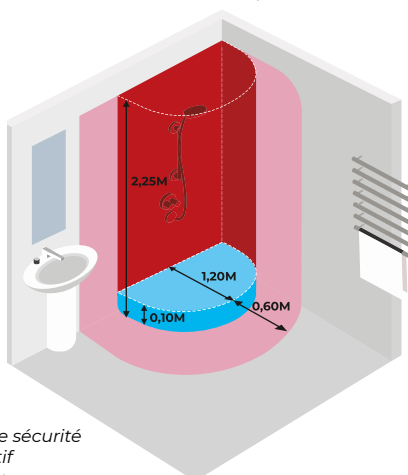

La salle de bain est la pièce où les contraintes de sécurité sont les plus importantes pour l'utilisation de l'électricité. Les risques liés à la présence de l'eau (projections, accumulation d'humidité, etc.) impliquent des règles essentielles définies par la norme NF C 15-100.

VOLUMES	DEGRÉS DE PROTECTION	APPAREILLAGE (PRISE, INTERRUPTEUR, DISJONCTEUR, ETC...)
2	IPx4 IPX5 en présence de jets d'eau	Seuls peuvent être installés : - des appareillages alimentés par TBTS* limitée à 12 V~** ou 30 V---***. La source TBTS* étant installée en dehors des volumes 0, 1, 2, et volume caché. - un socle dispositif de connexion lumineuse (DCL) protégé par dispositif différentiel à courant résiduel (DDR) 30 mA. - un socle prise de courant alimenté par un transformateur pour rasoir de puissance assignée comprise entre 20 VA et 50 VA conforme à la NF EN 61558-2-5. - les commandes incorporées à des ensembles mobiliers conformes au guide UTE C 15 801 si elles sont IPx4
1	IPx4 IPX5 en présence de jets d'eau	Seuls peuvent être installés les dispositifs de commande de circuits TBTS* alimentés limité à 12 V~** ou 30 V---***. La source TBTS* étant installée en dehors des volumes 0, 1, 2 et volume caché.
0	IPx7	Interdit
VOLUME CACHÉ	IPx4	Interdit

- **Volume 0**
  IPX 7
- **Volume 1**
  IPX 4
- **Volume 2**
  IPX 4
- **Volume caché**
- **Hors volume**

DOUCHE DE PLAIN PIED