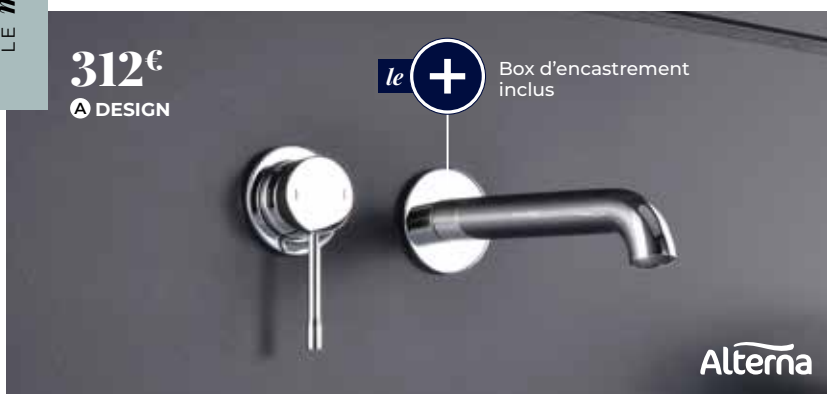

Le mitigeur lavabo

- ENCASTRÉ -

A Mitigeur lavabo mural à encastrer **DESIGN** longueur de bec 16 cm, mousseur orientable +/- 10°, en laiton, finition chromé avec corps d'encastrement. Code 7349828. **312€** | Existe aussi en noir. Code 7349829. **409€** | Existe aussi en blanc. Code 7349830. **409€** | Existe aussi en inox brossé à encastrer. Code 7349831. **409€** | B Façade de mitigeur lavabo monocommande **LINEARE** longueur du bec 20,7 cm, finition chromé 2 trous encastré, sans vidage. Code 6696048. **297€** | Corps d'encastrement **LINEARE**. Code 6405858. **275€** | C Mitigeur lavabo mural **SOFI** longueur de bec 15 cm, finition chromé, sans vidage. Code 3273626. **274€** | D Mitigeur mural lavabo 2 trous **TRIVERDE** longueur de bec 18 cm, entraxe 10 cm, finition chromé. Code 7785108. **249€** | Mécanisme box pour lavabo mural **TRIVERDE** 180 x 45 mm, poignée à droite. Code 7785109. **146€**