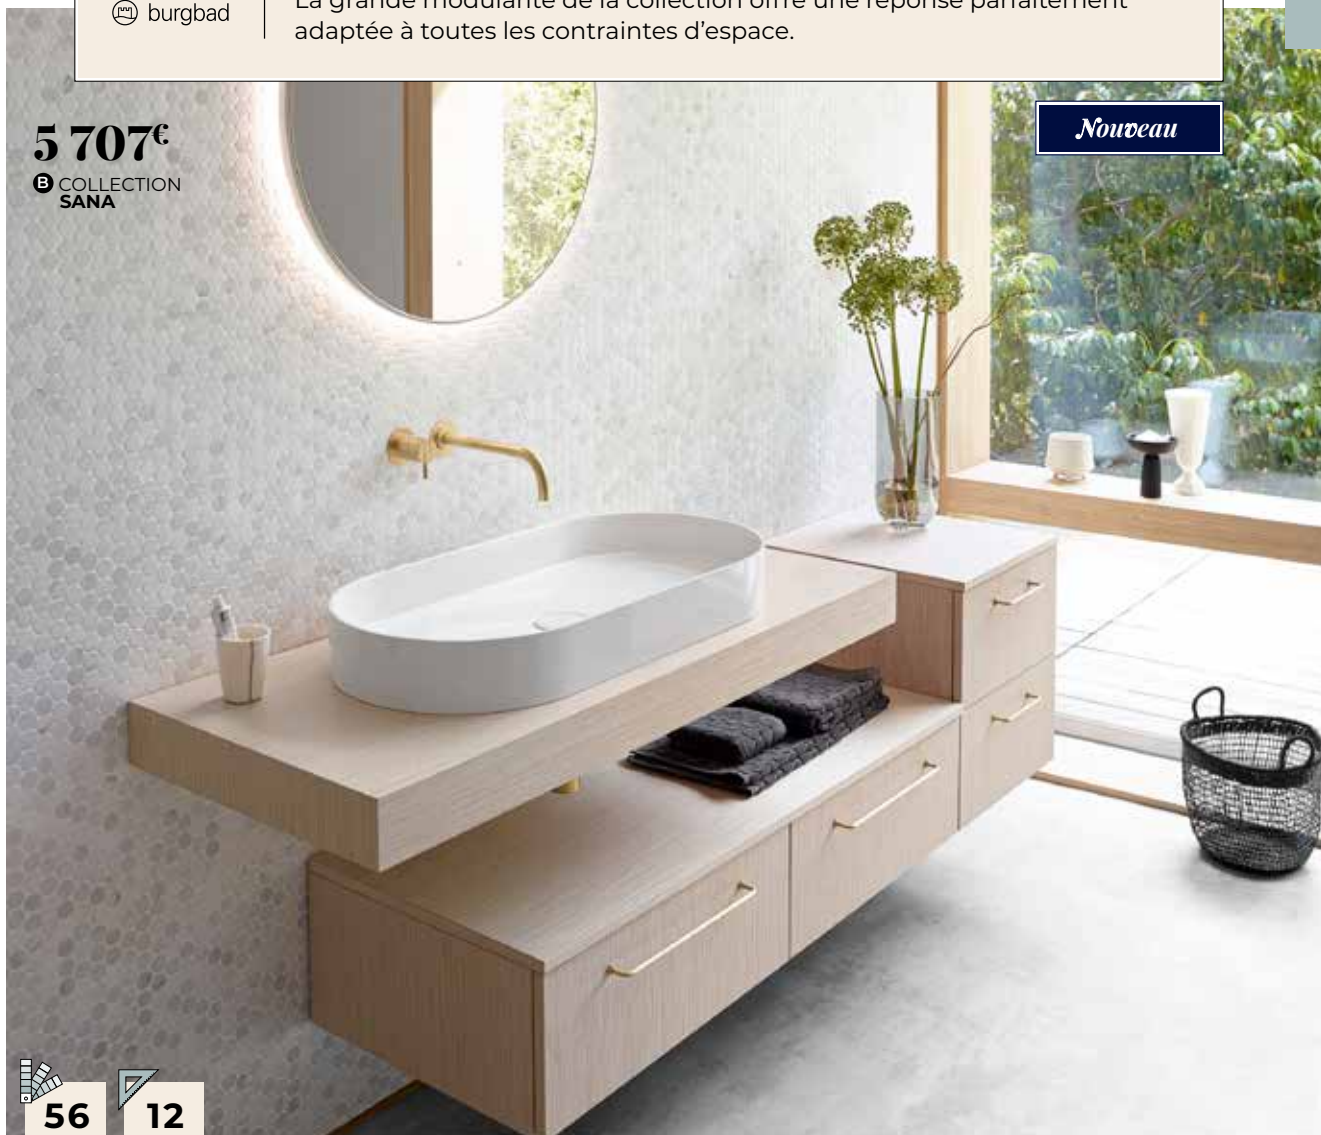

Existe en L60, L80, L100, L120 et L140 cm

- COLLECTION SANA -

 burgbad

La grande modularité de la collection offre une réponse parfaitement adaptée à toutes les contraintes d'espace.

5 707€

 COLLECTION
SANA

Nouveau

56
FINITIONS

12
DIMENSIONS

B Meuble bas **COLLECTION SANA**, L60 x P48 x H24 cm, 1 tiroir, finition chêne clair fineline, consoles métal incluses. Code 6010155. **857€** dont 1,30€ d'EC mobilier. Plateau L120 x P55 x H8,7 cm, finition chêne clair fineline, consoles métal incluses. Code 6010153. **1 088€** dont 1,30€ d'EC mobilier. Vasque à poser ovale en pierre de synthèse L80 x L140 x H10 cm, finition blanc brillant, bonde d'évacuation incluse. Code 3210386. **690€**. Plateau pour meuble bas sur-mesure prix pour L100 x P48,5 x H1,9 cm, finition chêne clair fineline. Code 6010154. **52,60€** dont 1,30€ d'EC mobilier. Meuble bas L45 x P48 x H48 cm, 2 tiroirs, finition chêne clair fineline. Code 6010156. **967€** dont 1,30€ d'EC mobilier. Plateau pour meuble bas L45,2 x P48,5 x H1,9 cm, finition chêne clair fineline. Code 6010157. **228€** dont 0,22€ d'EC mobilier. Miroir rond, Ø 70 cm, contour avec éclairage LED 2800-6000 K, 1 interrupteur avec variateur de la température d'éclairage blanc froid/blanc chaud. Caisson blanc mat. IP20. Code 6010152. **967€** dont 0,19€ d'EC DEEE.