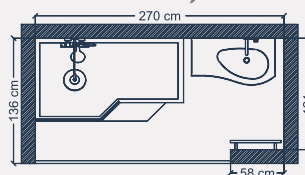

SURFACE : 6 m^2

Bain-douche

Détente à la carte

Bain ou douche, plus besoin de choisir avec cette baignoire asymétrique qui offre un bel espace douche accompagné de son pare-bain.

SURFACE : $3,5\text{ m}^2$