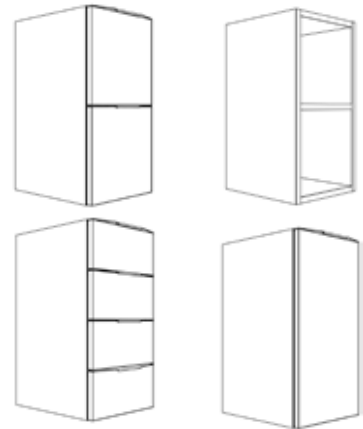

1. JE CHOISIS LE MEUBLE SOUS-VASQUE

1 Largeur: 60, 80, 90, 120 ou 140 cm

2 2 tiroirs (H60 cm) - 1 tiroir (H37 cm)

3 Profondeur 39 cm ou 46 cm

4 En largeur 90 cm ou 120 cm, optez pour des versions asymétriques avec les modules 30 cm