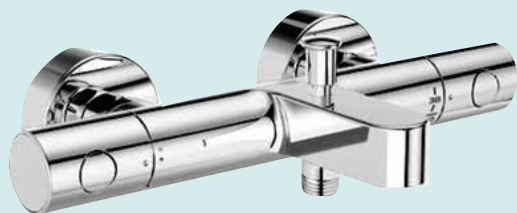

La robinetterie bain-douche

- MURALE -

327€

A GROHTHERM 1000
COSMOPOLITAN M