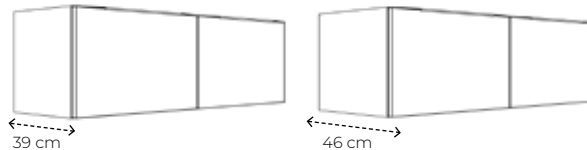

1. JE CHOISIS LE MEUBLE SOUS-VASQUE

1 Largeur: 60, 80, 90, 120 ou 140 cm

2 2 tiroirs (H60 cm) - 1 tiroir (H37 cm)

3 Profondeur 39 cm ou 46 cm

4 En largeur 90 cm ou 120 cm, optez pour des versions asymétriques avec les modules 30 cm