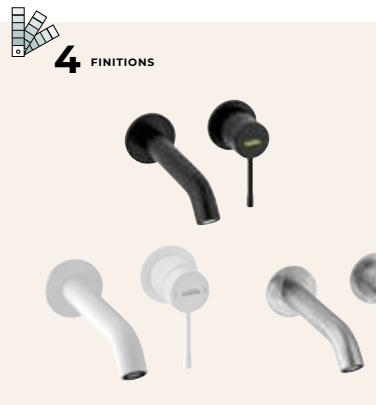

Le mitigeur lavabo

- ENCASTRÉ -

A Mitigeur lavabo mural à encastrer **DESIGN** longueur de bec 16 cm, mousseur orientable +/- 10°, en laiton, finition chromé avec corps d'encastrement. Code 7349828. **312€** | Existe aussi en noir. Code 7349829. **409€** | Existe aussi en blanc. Code 7349830. **409€** | Existe aussi en inox brossé à encastrer. Code 7349831. **409€** | B Façade de mitigeur lavabo monocommande **LINEARE** longueur du bec 20,7 cm, finition chromé 2 trous encastré, sans vidage. Code 6696048. **297€** | Corps d'encastrement **LINEARE**. Code 6405858. **275€** | C Mitigeur lavabo mural **SOFI** longueur de bec 15 cm, finition chromé, sans vidage. Code 3273626. **274€** | D Mitigeur mural lavabo 2 trous **TRIVERDE** longueur de bec 18 cm, entraxe 10 cm, finition chromé. Code 7785108. **249€** | Mécanisme box pour lavabo mural **TRIVERDE** 180 x 45 mm, poignée à droite. Code 7785109. **146€**