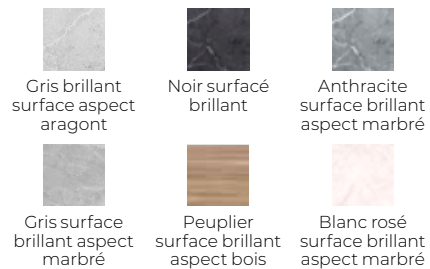

Nouveau

Découvrez encore *plus de dimensions* sur cedeo.fr