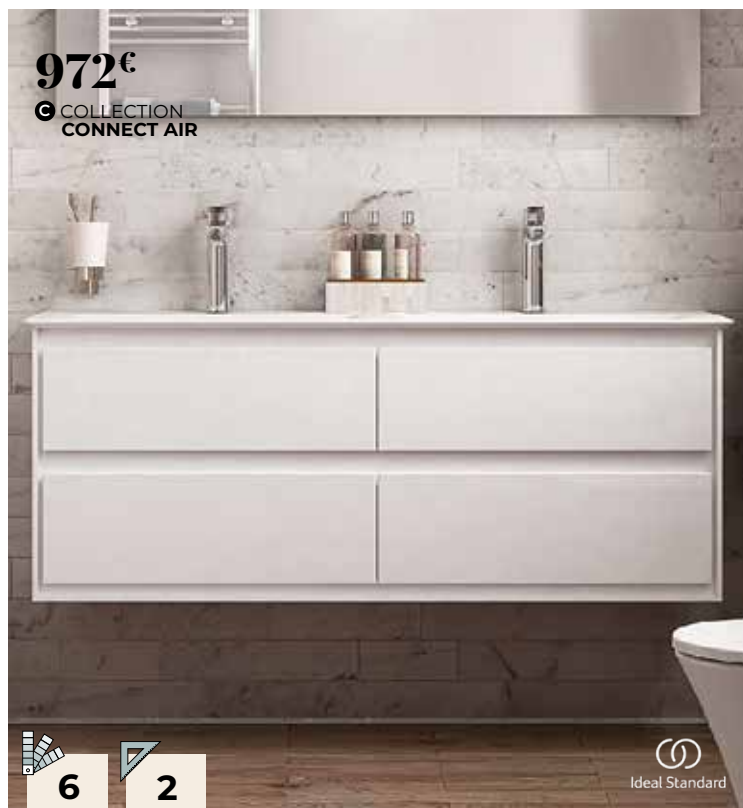

Existe en L60, L80, L100 et L120 cm

Collection Geberit One

B Meuble lavabo **GEBERIT ONE**, L104,5 x l.39,5 x H46,5 cm, 2 tiroirs compacts, finition noyer américain, placage bois véritable. Code 4009143. **2 344€** dont 5,30€ EC mobilier. Lavabo **GEBERIT ONE**, L105 x l.40 cm, sans trou de robinetterie, trop-plein dissimulé, finition blanc KeraTect® chromé brillant. Code 4009142. **827€** Armoire de toilette **GEBERIT ONE** avec éclairage, L115 x l.16 x H100 cm, 3 portes, en mélaminé et aluminium brossé, miroirs intérieur et extérieur. Code 4009140. **2 280€** dont 8,50€ d'EC DEEE. Coffre d'encastrement **GEBERIT ONE** Duofix pour armoire de toilette H100 cm B1=105 cm. Code 4009141. **489€**.

Existe en L75, L90 et L105 cm

5 940€

B COLLECTION
GEBERIT ONE

Nouveau

GEBERIT

972€

● COLLECTION
CONNECT AIR

Collection Connect Air

6

FINITIONS

2

DIMENSIONS

Ideal Standard

Collection Parallel

● Meuble bas **COLLECTION PARALLEL**, L80 x P50 x H45 cm, 2 tiroirs à fermeture progressive, avec passe siphon. Code 7289714. **728€** dont 1,50€ d'EC mobilier. Miroir, L50 x P3 x H65 cm, éclairage LED, antibuée, info lampe 230 V, 11 W, classe II IP44. Code 1512529. **211€** dont 0,46€ d'EC DEEE. Paire d'équerres de fixation pour table stratifié, en métal galvanisé. Code 3848850. **85,40€** dont 0,17€ d'EC mobilier. Table pour vasque à poser, L100 x P52 x H6 cm, 1 découpe pour vasque à poser, sans percement robinetterie. Code 7289716. **376€** dont 2,80€ d'EC mobilier. Vasque à poser VOX rectangulaire, L60 x 1.40 cm, avec trop-plein, fourni avec cache trop-plein, finition émaillée 4 faces. Code 7289717. **376€**.