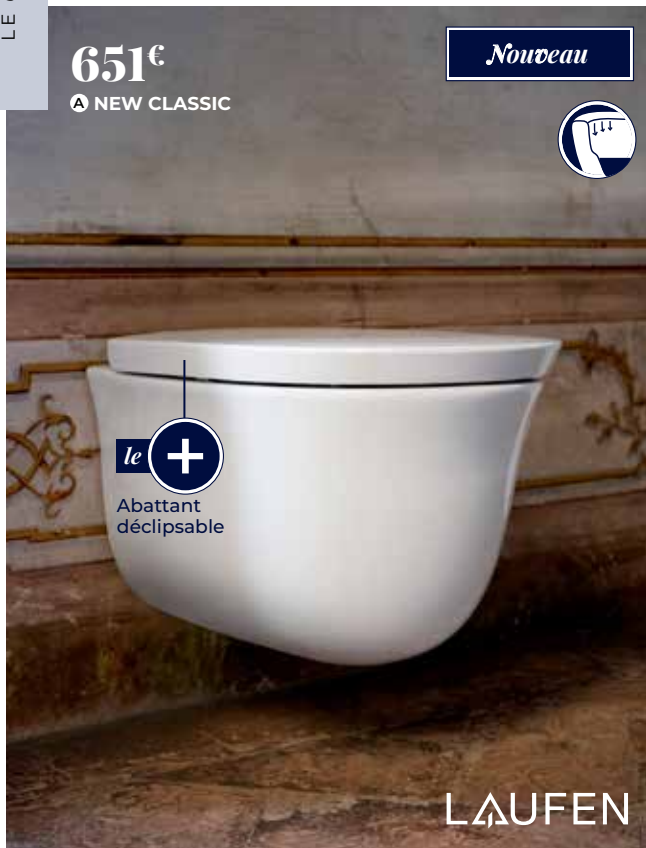

Le WC

- SUSPENDU -

A Ensemble WC suspendu **THE NEW CLASSIC**, cuvette suspendue sans bride. Code 4000140. **478€** | Abattant frein de chute déclipable. Code 4000141. **173€** | B Pack WC suspendu **CONNECT AIR** Aquablade®, abattant frein de chute. Code 6639012. **487€** | C Pack WC suspendu **ODEON RIVE GAUCHE**, sans bride, abattant frein de chute déclipable. Code 7351572. **434€** | D Ensemble WC suspendu **STARCK 3**, cuvette suspendue compacte. Code 1946637. **324€** | Abattant frein de chute. Code 3852926. **211€**