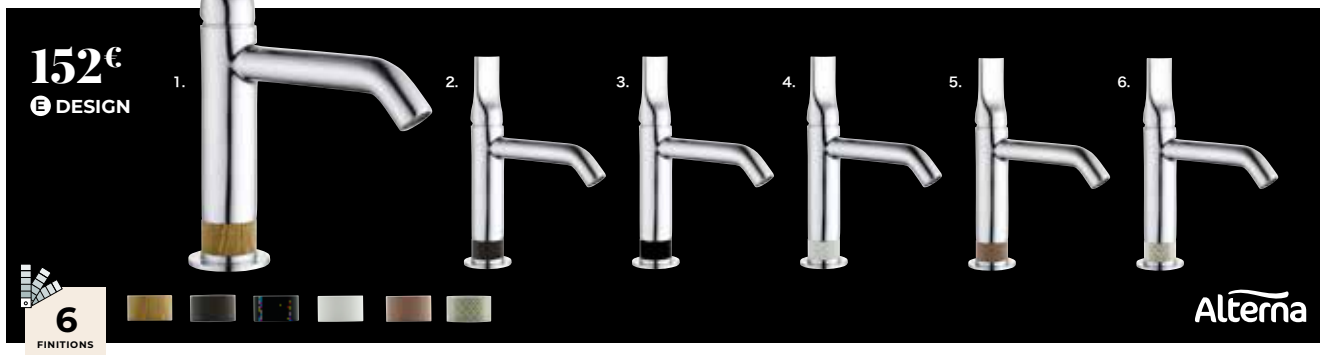

152€

DESIGN

6
FINITIONS

Alterna

D Mitigeur Lavabo **DAILY'COLOR** avec vidage, longueur de bec 12,2 cm, hauteur sous bec 8 cm. | 1. Finition nickel satiné. Code 6653383. **162€** | 3. Finition canon de fusil. Code 6653385. **162€** | 5. Finition cuivre/chromé. Code 6653387. **127€** | 7. Finition chromé. Code 7204120. **102€** | 9. finition noir/chromé. Code 6653379. **128€** | 11. Finition noir. Code 6653381. **128€** | 13. Finition blanc/chromé. Code 6638770. **127€** | 15. Finition inox brossé. Code 7204133. **127€** | Mitigeur lavabo réhaussé **DAILY'COLOR** hauteur sous bec 23,7 cm, longueur de bec 14,3 cm. | 2. Finition nickel satiné. Code 6653384. **182€** | 4. Finition canon de fusil. Code 6653386. **182€** | 6. Finition cuivre/chromé. Code 6653388. **182€** | 8. Finition chromé réhaussé. Code 7204121. **152€** | 10. finition noir/chromé, avec vidage. Code 6653380. **180€** | 12. Finition noir. Code 6653382. **182€** | 14. Finition blanc/chromé. Code 6653378. **180€** | 16. Finition inox brossé réhaussé. Code 7204134. **178€** | E Mitigeur lavabo **DESIGN** personnalisable. Hauteur sous bec 9,3 cm, longueur de bec 12,5 cm. Code 7747093. **152€** | 1. Bague finition chêne clair. Code 7776731. **15,30€** | 2. Bague finition chêne foncé. Code 7776732. **16,20€** | 3. Bague finition noir mat. Code 7747094. **15,40€** | 4. Bague finition blanc mat. Code 7747095. **15,30€** | 5. Bague finition rose satiné. Code 7776730. **16,10€** | 6. Bague finition inox brossé structuré, chromé cartouche C3. Code 7776743. **15,30€**