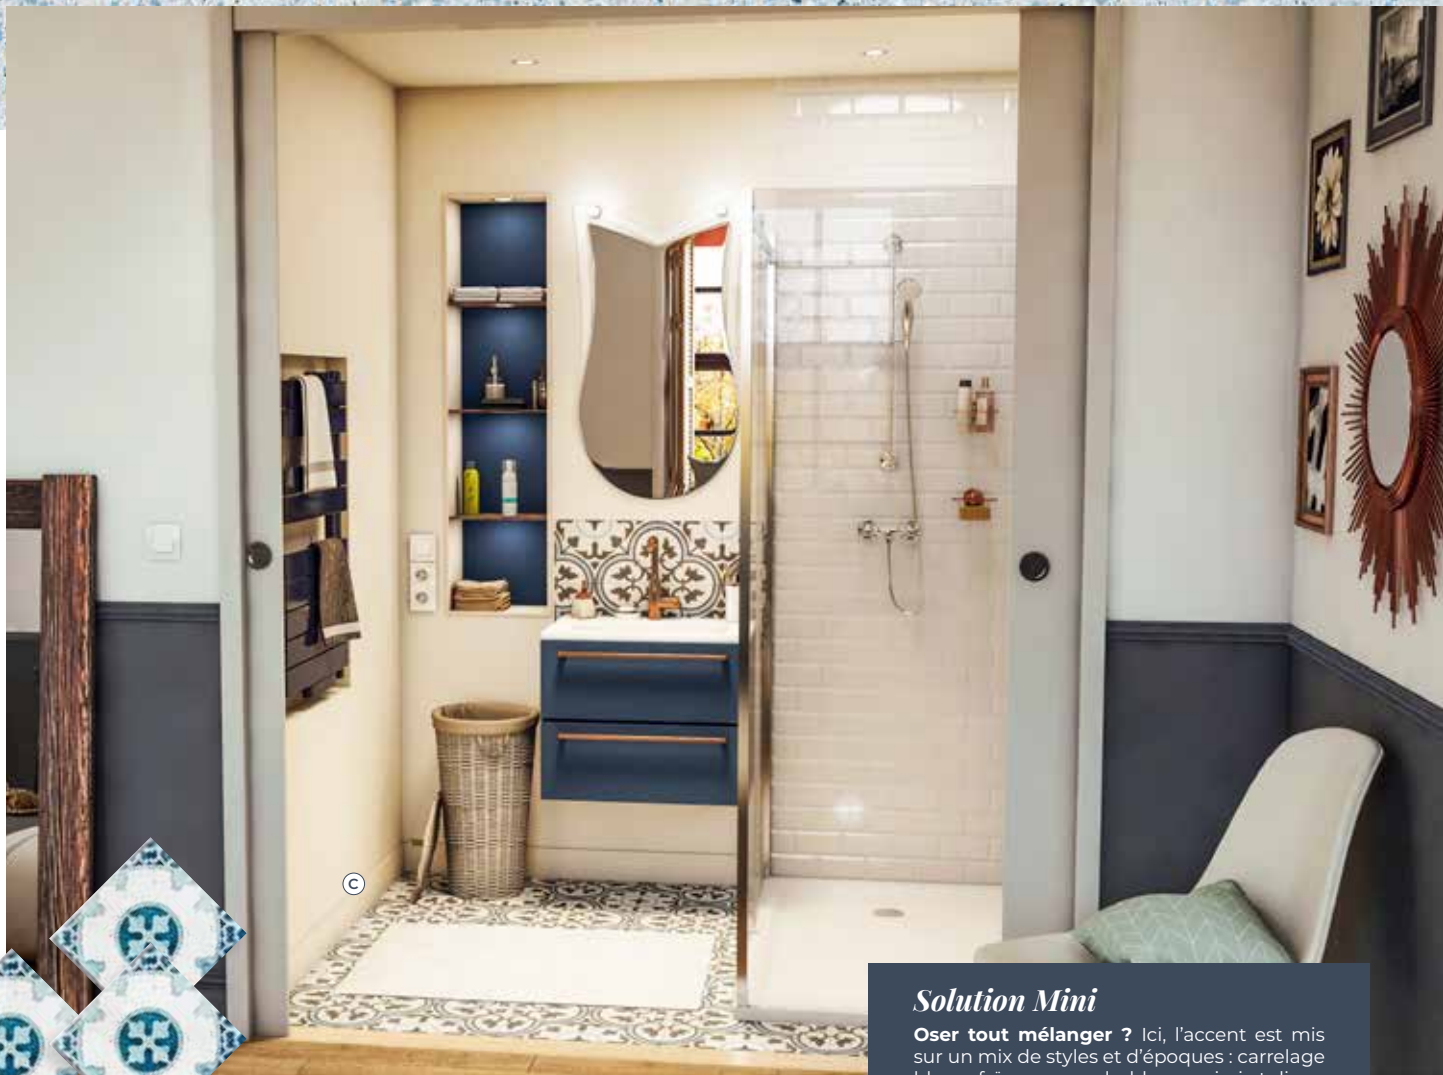

Solution Mini

Oser tout mélanger ? Ici, l'accent est mis sur un mix de styles et d'époques : carrelage blanc, faïence murale bleue, miroir tulipe... Le tout dans un esprit récup' et très bohème.