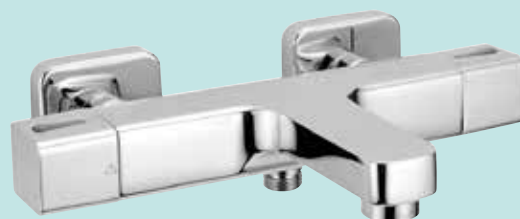

282€

D DOMINO