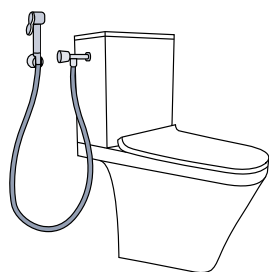

5. JE SÉLECTIONNE UNE OPTION LAVANTE

Douchette
L'option la plus économique