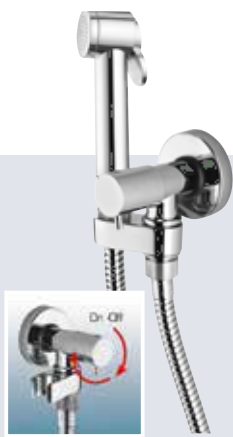

Le WC

- LAVANT JAPONAIS -

Douchette HYGIÉNIQUE

102€

A TEMPESTA

147€

B PALOMA

168€