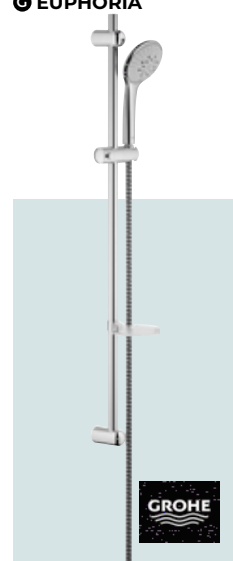

G EUPHORIA

356€

H SEMIPIPE CROMA SELECT S MULTI ECOSMART

229€

I RAINDANCE SELECT S 120 ECOSMART

876€

J IXMO

le +