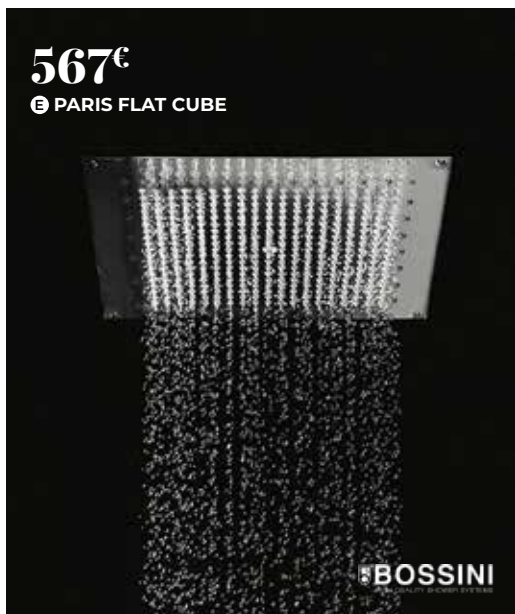

Les solutions encastrées à composer

CIEL DE PLUIE

567€

Ⓔ PARIS FLAT CUBE