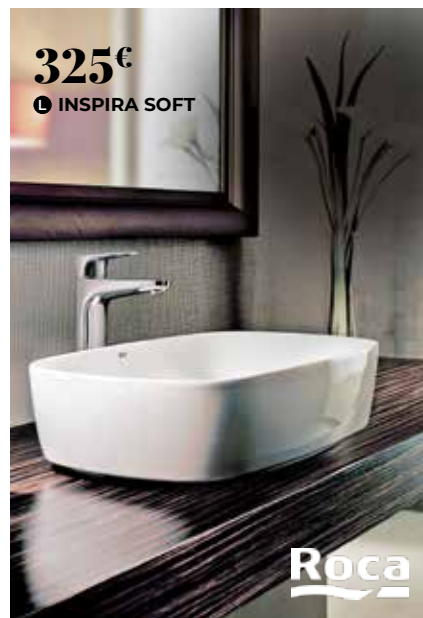

150€

G MOBILITA

Alterna

A Vasque à poser carrée **STRADA II** L40 x L40 x H12 cm, en céramique, finition blanc, avec trop-plein. Code 6857234. **256€** | **B** Lavabo rectangulaire **RYTHMIK PURE** L69,3 x L52 x H16 cm, céramique avec plage de robinetterie, cuve à droite. Code 6866856. **432€** | Existe aussi en version cuve à gauche. Code 6866857. **429€** | **C** Vasque à poser rectangulaire **STRADA II** L50 x L40 x H13 cm, avec plage robinetterie latérale. Code 6857229. **322€** | **D** Vasque à poser carrée **DOMINO** L46,5 x L46,5 x H14 cm, en céramique, finition blanc, avec plage de robinetterie, avec trop-plein. Code 3307416. **122€** | **E** Vasque à poser carrée **DAILY'C** L40 x L40 x H15 cm, en céramique, finition blanc, sans trop-plein. Code 6505265. **122€** | **F** Vasque à poser rectangulaire **CONNECT AIR** L40 x L40 x H13 cm, en céramique, finition blanc, sans trop-plein. Code 6638750. **253€** | **G** Lavabo **MOBILITA** L65 x L56 x H16 cm, en céramique, finition blanc, avec trop-plein, avec plage de robinetterie. Code 6945182. **150€**