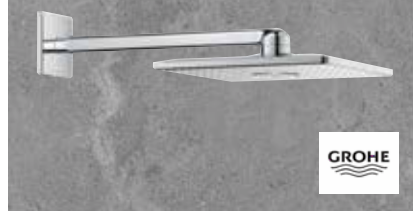

542€

F RAINSHOWER CUBE 310

Nouveau

456€

G RAINSHOWER MONO 310 CUBE

Nouveau