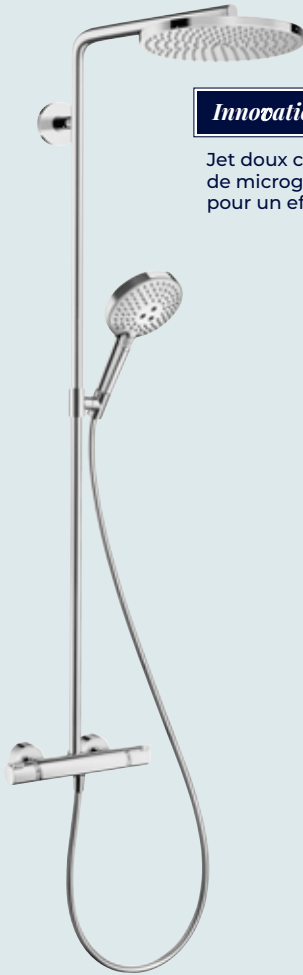

1 097€

D RAINDANCE S

Innovation

Jet doux composé de microgouttes pour un effet pluie

hansgrohe

1 064€

E EUPHORIA SMARTCONTROL SYSTEM 310 DUO