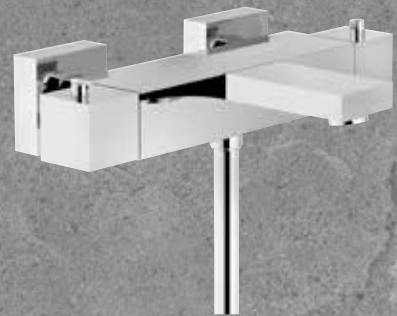

Alterna

284€

J GROHTHERM 1000

Corps froid pour éviter toute brûlure