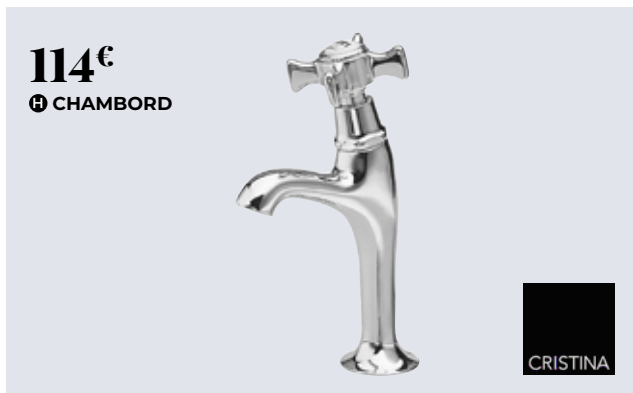

114€
H CHAMBORD