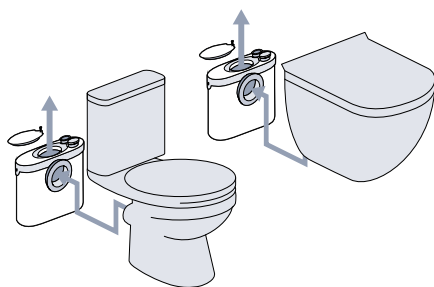

Broyeur intégré
Le broyeur est intégré dans la cuvette du WC au sol ou du WC suspendu.

6. J'OPTE POUR LA SOLUTION BROUEUR

Broyeur indépendant
Le broyeur est posé à la sortie du WC au sol ou suspendu.