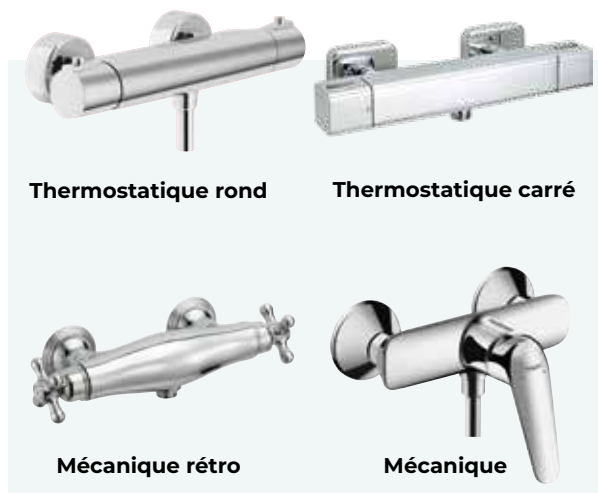

2 Le mitigeur