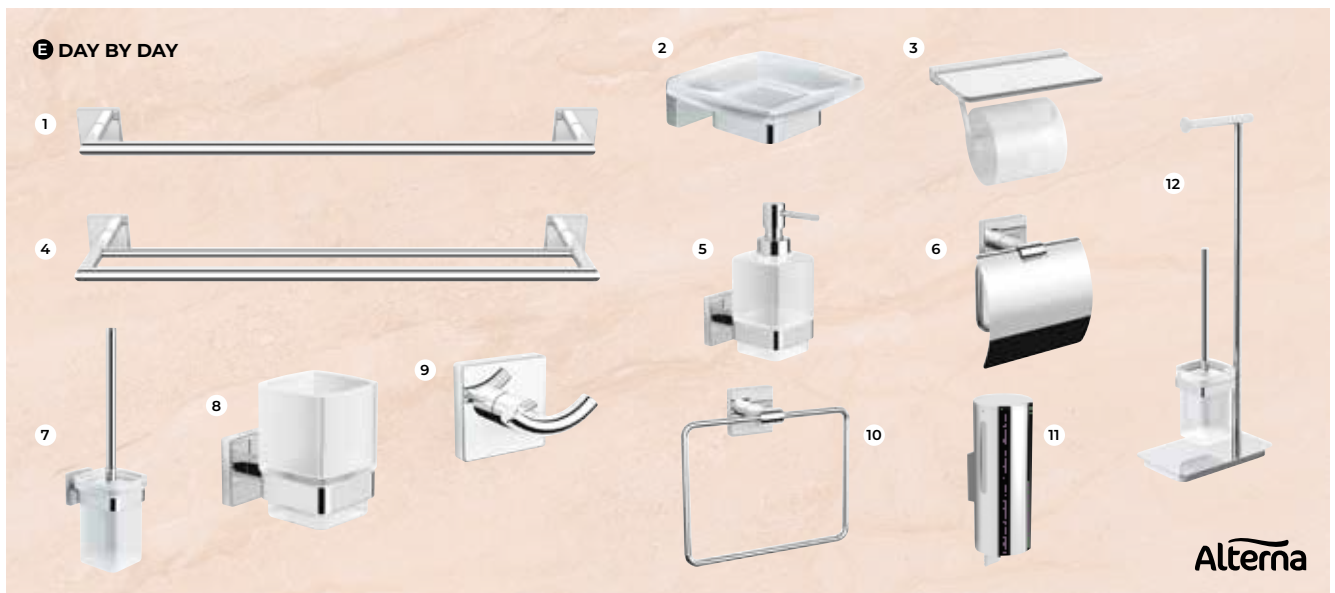

C Porte-balai **MY LOVE** finition chromé. Code 3347963. **131€** | **D 1.** Porte-serviettes accessorisable **ASTUS** à fixer L62 cm, en laiton, finition chromé. Code 6269995. **130€** **2.** Porte-verre, en verre opaque. Code 6269998. **13,60€** Disponibles aussi : **3.** Distributeur de savon liquide, à poser, finition verre transparent. Code 6269999. **22,90€** **4.** Coupelle à savon, L18 x l. 11 cm, en verre transparent. Code 6269997. **14,60€** | **E DAY BY DAY. 1.** Porte-serviettes chromé à fixer, rectangulaire L60 cm. Code 3240720. **39,60€** **2.** Porte-savon, chromé à fixer, carré, L12 x l.12 cm. Code 3240724. **32,40€** **3.** Porte-rouleau WC, chromé à fixer, avec tablette en verre, L20 x l.13 x H10 cm. Code 6269994. **55,40€** **4.** Porte-serviettes double, chromé à fixer, L60 cm. Code 3240721. **62,80€** **5.** Distributeur de savon, chromé à fixer. Code 3240725. **42,70€** **6.** Porte-rouleau WC, chromé à fixer, L11,7 x l.8,1 x H13 cm. Code 3240729. **38,40€** **7.** Porte-balai WC, chromé à fixer. Code 3240726. **52,10€** **8.** Porte-verre, chromé à fixer. Code 3240723. **32,40€** **9.** Patère double, chromé à fixer. Code 3240727. **16,70€** **10.** Porte-serviettes anneau, chromé à fixer L20,8 x H15,8 cm. Code 3240728. **34,40€** **11.** Distributeur de savon liquide, chromé à fixer. Code 6270000. **99,20€** **12.** Ensemble porte-rouleau et balai sur pied, chromé à fixer. Code 3240733. **168€**