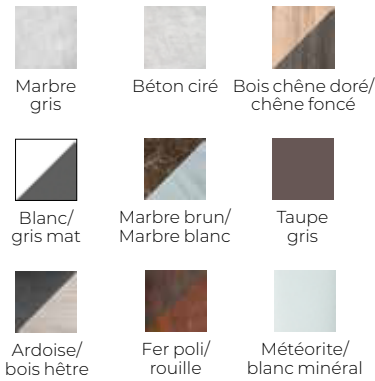

C Panneau mural **PANOLUX** pierre marbre gris 7,8 x 1200 x 2350 mm, en acrylique, finition pierre marbre / granit rubis, livré avec kit d'assemblage. Code 6202259. **625€**. Disponible dans des textures naturelles comme le bois, la pierre, en finition glossy ou mat. Existe aussi en L120 x H255 cm. En option, une gamme de profilés en aluminium pour finaliser l'installation.