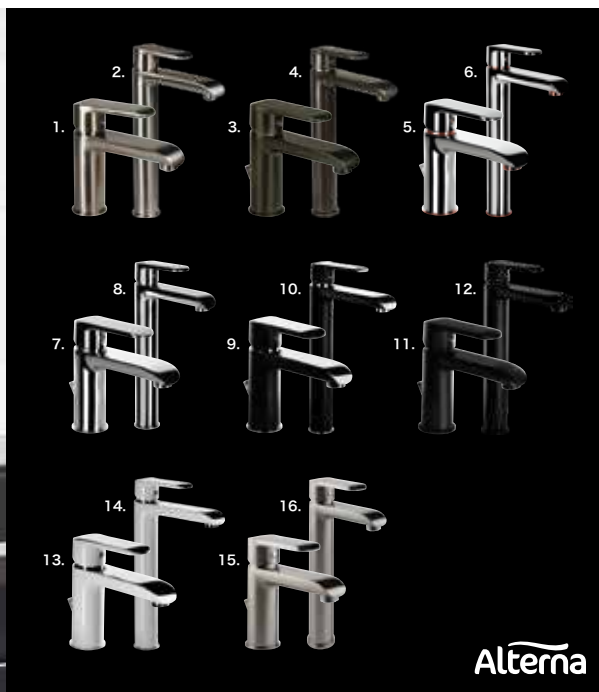

128€

DAILY'COLOR

À retrouver dans
notre carnet
de styles

p.21

8
FINITIONS

2
DIMENSIONS

Alterna

152€

DESIGN

6
FINITIONS

Alterna

D Mitigeur Lavabo **DAILY'COLOR** avec vidage, longueur de bec 12,2 cm, hauteur sous bec 8 cm. | 1. Finition nickel satiné. Code 6653383. **162€** | 3. Finition canon de fusil. Code 6653385. **162€** | 5. Finition cuivre/chromé. Code 6653387. **127€** | 7. Finition chromé. Code 7204120. **102€** | 9. finition noir/chromé. Code 6653379. **128€** | 11. Finition noir. Code 6653381. **128€** | 13. Finition blanc/chromé. Code 6638770. **127€** | 15. Finition inox brossé. Code 7204133. **127€** | Mitigeur lavabo réhaussé **DAILY'COLOR** hauteur sous bec 23,7 cm, longueur de bec 14,3 cm. | 2. Finition nickel satiné. Code 6653384. **182€** | 4. Finition canon de fusil. Code 6653386. **182€** | 6. Finition cuivre/chromé. Code 6653388. **182€** | 8. Finition chromé réhaussé. Code 7204121. **152€** | 10. finition noir/chromé, avec vidage. Code 6653380. **180€** | 12. Finition noir. Code 6653382. **182€** | 14. Finition blanc/chromé. Code 6653378. **180€** | 16. Finition inox brossé réhaussé. Code 7204134. **178€** | E Mitigeur lavabo **DESIGN** personnalisable. Hauteur sous bec 9,3 cm, longueur de bec 12,5 cm. Code 7747093. **152€** | 1. Bague finition chêne clair. Code 7776731. **15,30€** | 2. Bague finition chêne foncé. Code 7776732. **16,20€** | 3. Bague finition noir mat. Code 7747094. **15,40€** | 4. Bague finition blanc mat. Code 7747095. **15,30€** | 5. Bague finition rose satiné. Code 7776730. **16,10€** | 6. Bague finition inox brossé structuré, chromé cartouche C3. Code 7776743. **15,30€**