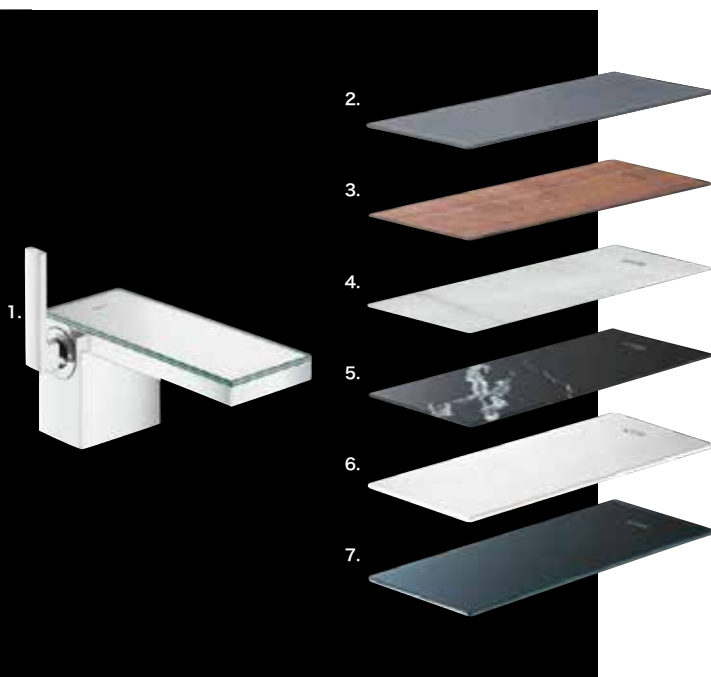

● Mitigeur lavabo **TALIS E 110 CH3** avec vidage et tirette, hauteur sous bec 10,4 cm, longueur de bec 11,2 cm. **1.** Finition bronze. Code 7733248. **272€** | **2.** Finition or poli. Code 7733252. **272€** | **3.** Finition noir chromé. Code 7733249. **272€** | **4.** Finition noir mat. Code 7733250. **235€** | **5.** Finition blanc mat. Code 7733251. **235€** | ● Mitigeur lavabo **MY EDITION** avec bonde push-open, longueur de bec 15,1 cm, finition chromé/verre noir. Code 7295801. **705€** | **1.** Mitigeur lavabo **MY EDITION** sans plaque, avec vidage, longueur de bec 20 cm, hauteur sous bec 7 cm, finition chromé. Code 7735621. **607€** + Plaque finition verre miroir. Code 7735622. **122€** | **2.** Finition cuir. Code 7735628. **364€** | **3.** Finition bois noyer. Code 7735625. **364€** | **4.** Finition marbre blanc. Code 7735626. **364€** | **5.** Finition marbre noir. Code 7735627. **364€** | **6.** Finition chromé. Code 7735624. **122€** | **7.** Finition verre noir. Code 7735623. **122€**