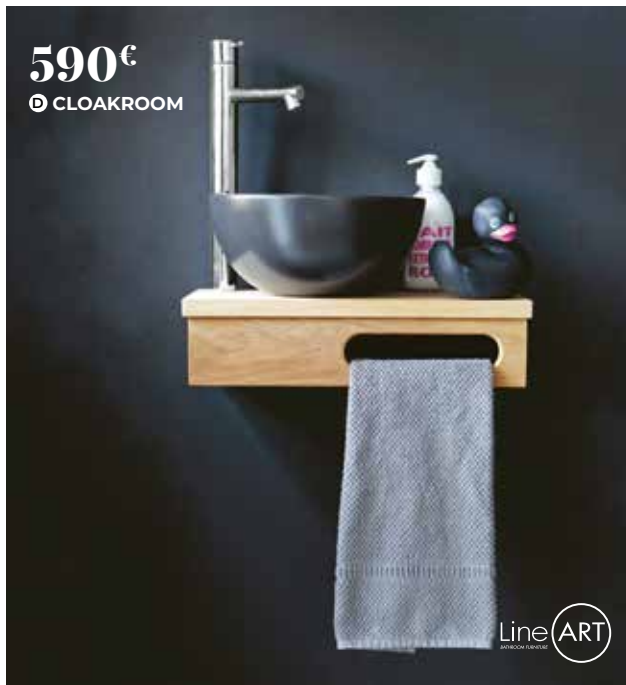

Le meuble

- LAVE-MAINS -

Ⓓ Ensemble lave-mains avec meuble **CLOAKROOM** et vasque **MINI SPOT** L40 x L20 x H10 cm, finition noir mat et teck. Code 6638710. **590€** dont 0,37€ d'EC mobilier | ⓑ Ensemble meuble lave-mains suspendu **POP HAPPY** L40 x P30 x H59 cm, mélaminé, finition laqué marron glacé, 1 porte, 1 niche latérale ouverte, plan-vasque en marbre de synthèse, finition blanc. Code 6638737. **838€** dont 1,30€ d'EC mobilier | Ⓕ Meuble lave-mains **ESQUISSE**, L70 cm, avec dérouleur papier intégré, 1 porte basculante, 1 vasque céramique blanc à gauche sans trop-plein. Code 6859072. **731€** dont 1,15€ d'EC mobilier | Ⓖ Meuble lave-mains **TERRACE** L49 x L28 cm, finition laqué noir brillant, 1 porte. Code 6638739. **756€** dont 1,80€ d'EC mobilier. Lave-mains L49 cm, pour meuble **TERRACE**, finition blanc. Code 1443062. **305€**