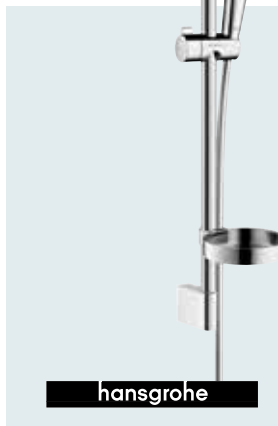

115€

H SET CROMA SELECT S VARIO UNICA'C